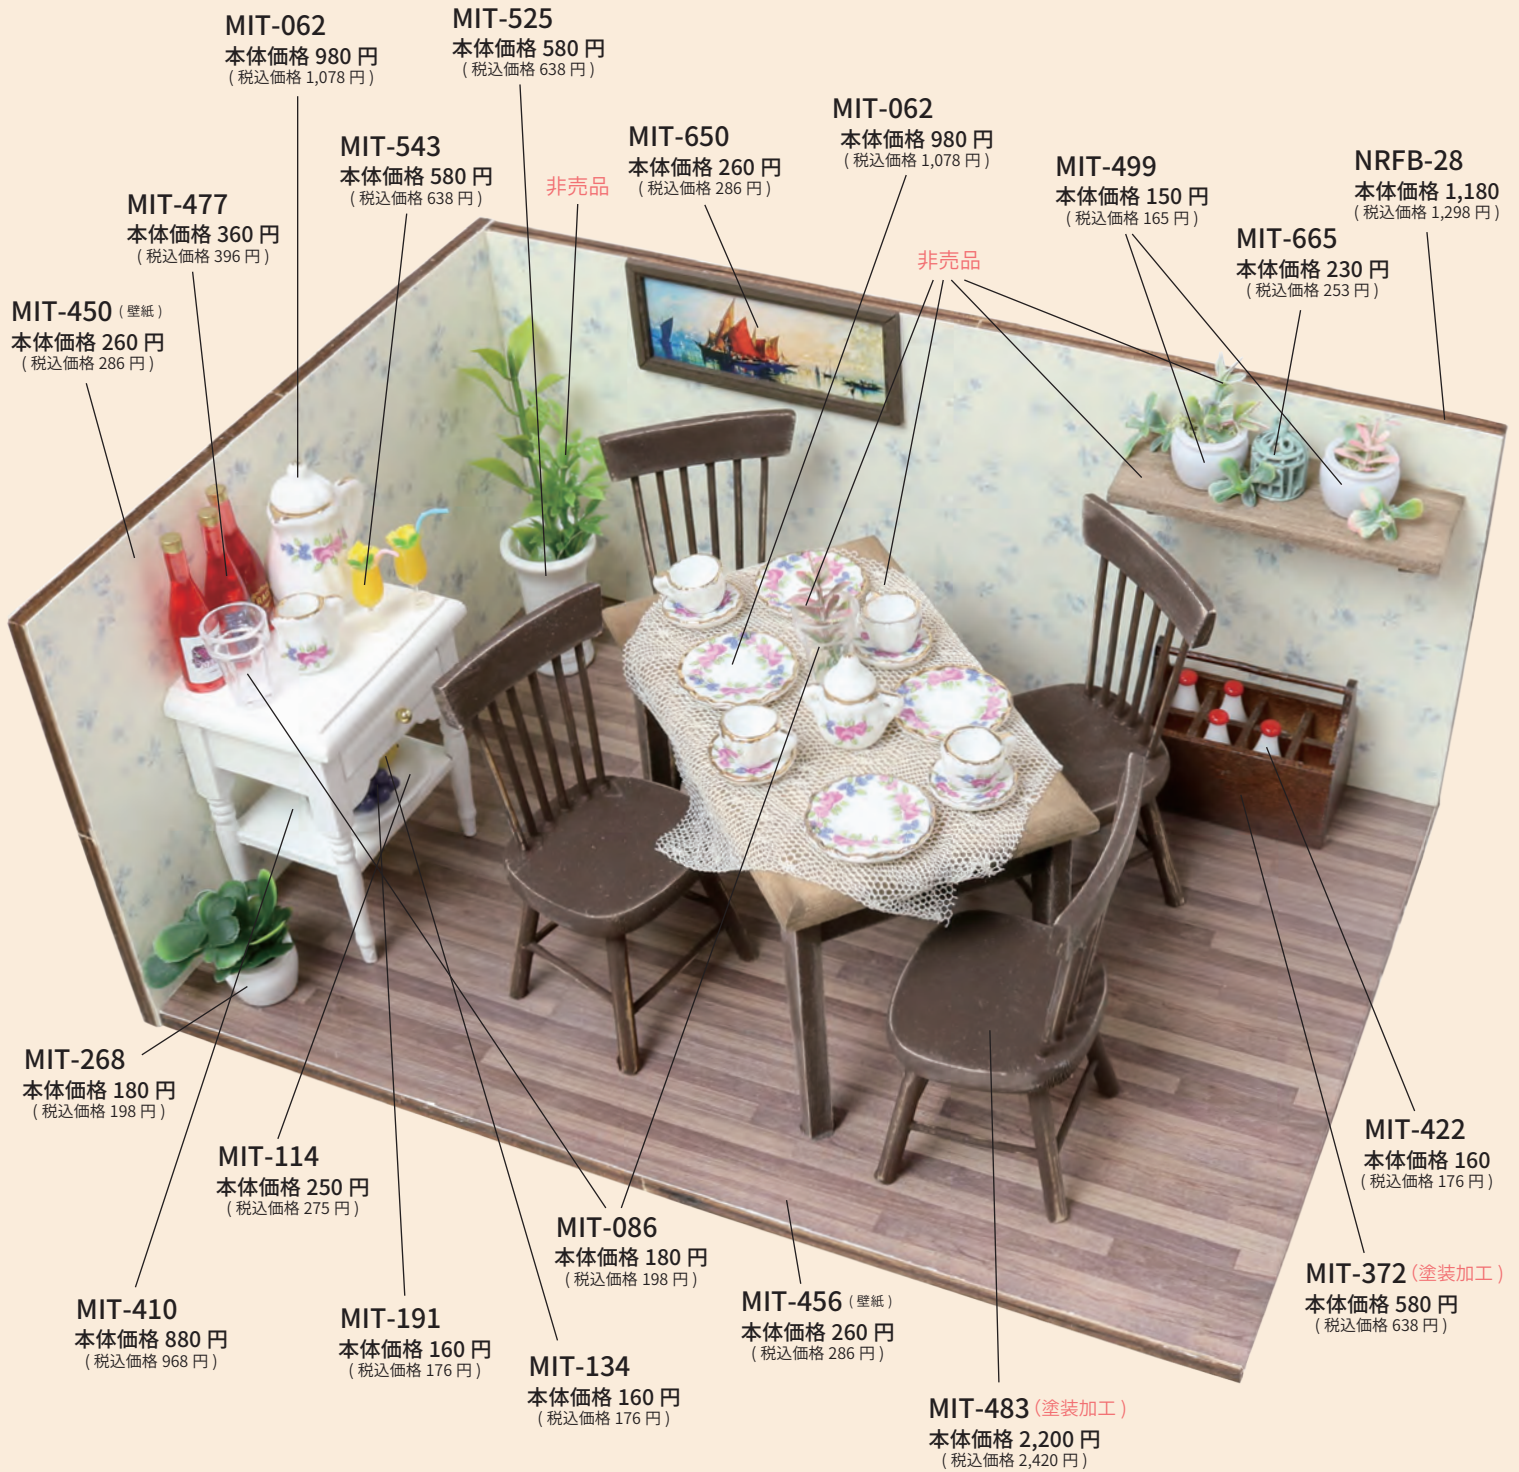

参考作品 10

MIT-062
本体価格 980 円
(税込価格 1,078 円)

MIT-525
本体価格 580 円
(税込価格 638 円)

MIT-543
本体価格 580 円
(税込価格 638 円)

MIT-650
本体価格 260 円
(税込価格 286 円)

MIT-062
本体価格 980 円
(税込価格 1,078 円)

MIT-499
本体価格 150 円
(税込価格 165 円)

NRFB-28
本体価格 1,180 円
(税込価格 1,298 円)

MIT-665
本体価格 230 円
(税込価格 253 円)

MIT-477
本体価格 360 円
(税込価格 396 円)

MIT-450 (壁紙)
本体価格 260 円
(税込価格 286 円)

非売品

非売品

MIT-268
本体価格 180 円
(税込価格 198 円)

MIT-114
本体価格 250 円
(税込価格 275 円)

MIT-086
本体価格 180 円
(税込価格 198 円)

MIT-422
本体価格 160 円
(税込価格 176 円)

MIT-410
本体価格 880 円
(税込価格 968 円)

MIT-191
本体価格 160 円
(税込価格 176 円)

MIT-134
本体価格 160 円
(税込価格 176 円)

MIT-456 (壁紙)
本体価格 260 円
(税込価格 286 円)

MIT-372 (塗装加工)
本体価格 580 円
(税込価格 638 円)

MIT-483 (塗装加工)
本体価格 2,200 円
(税込価格 2,420 円)