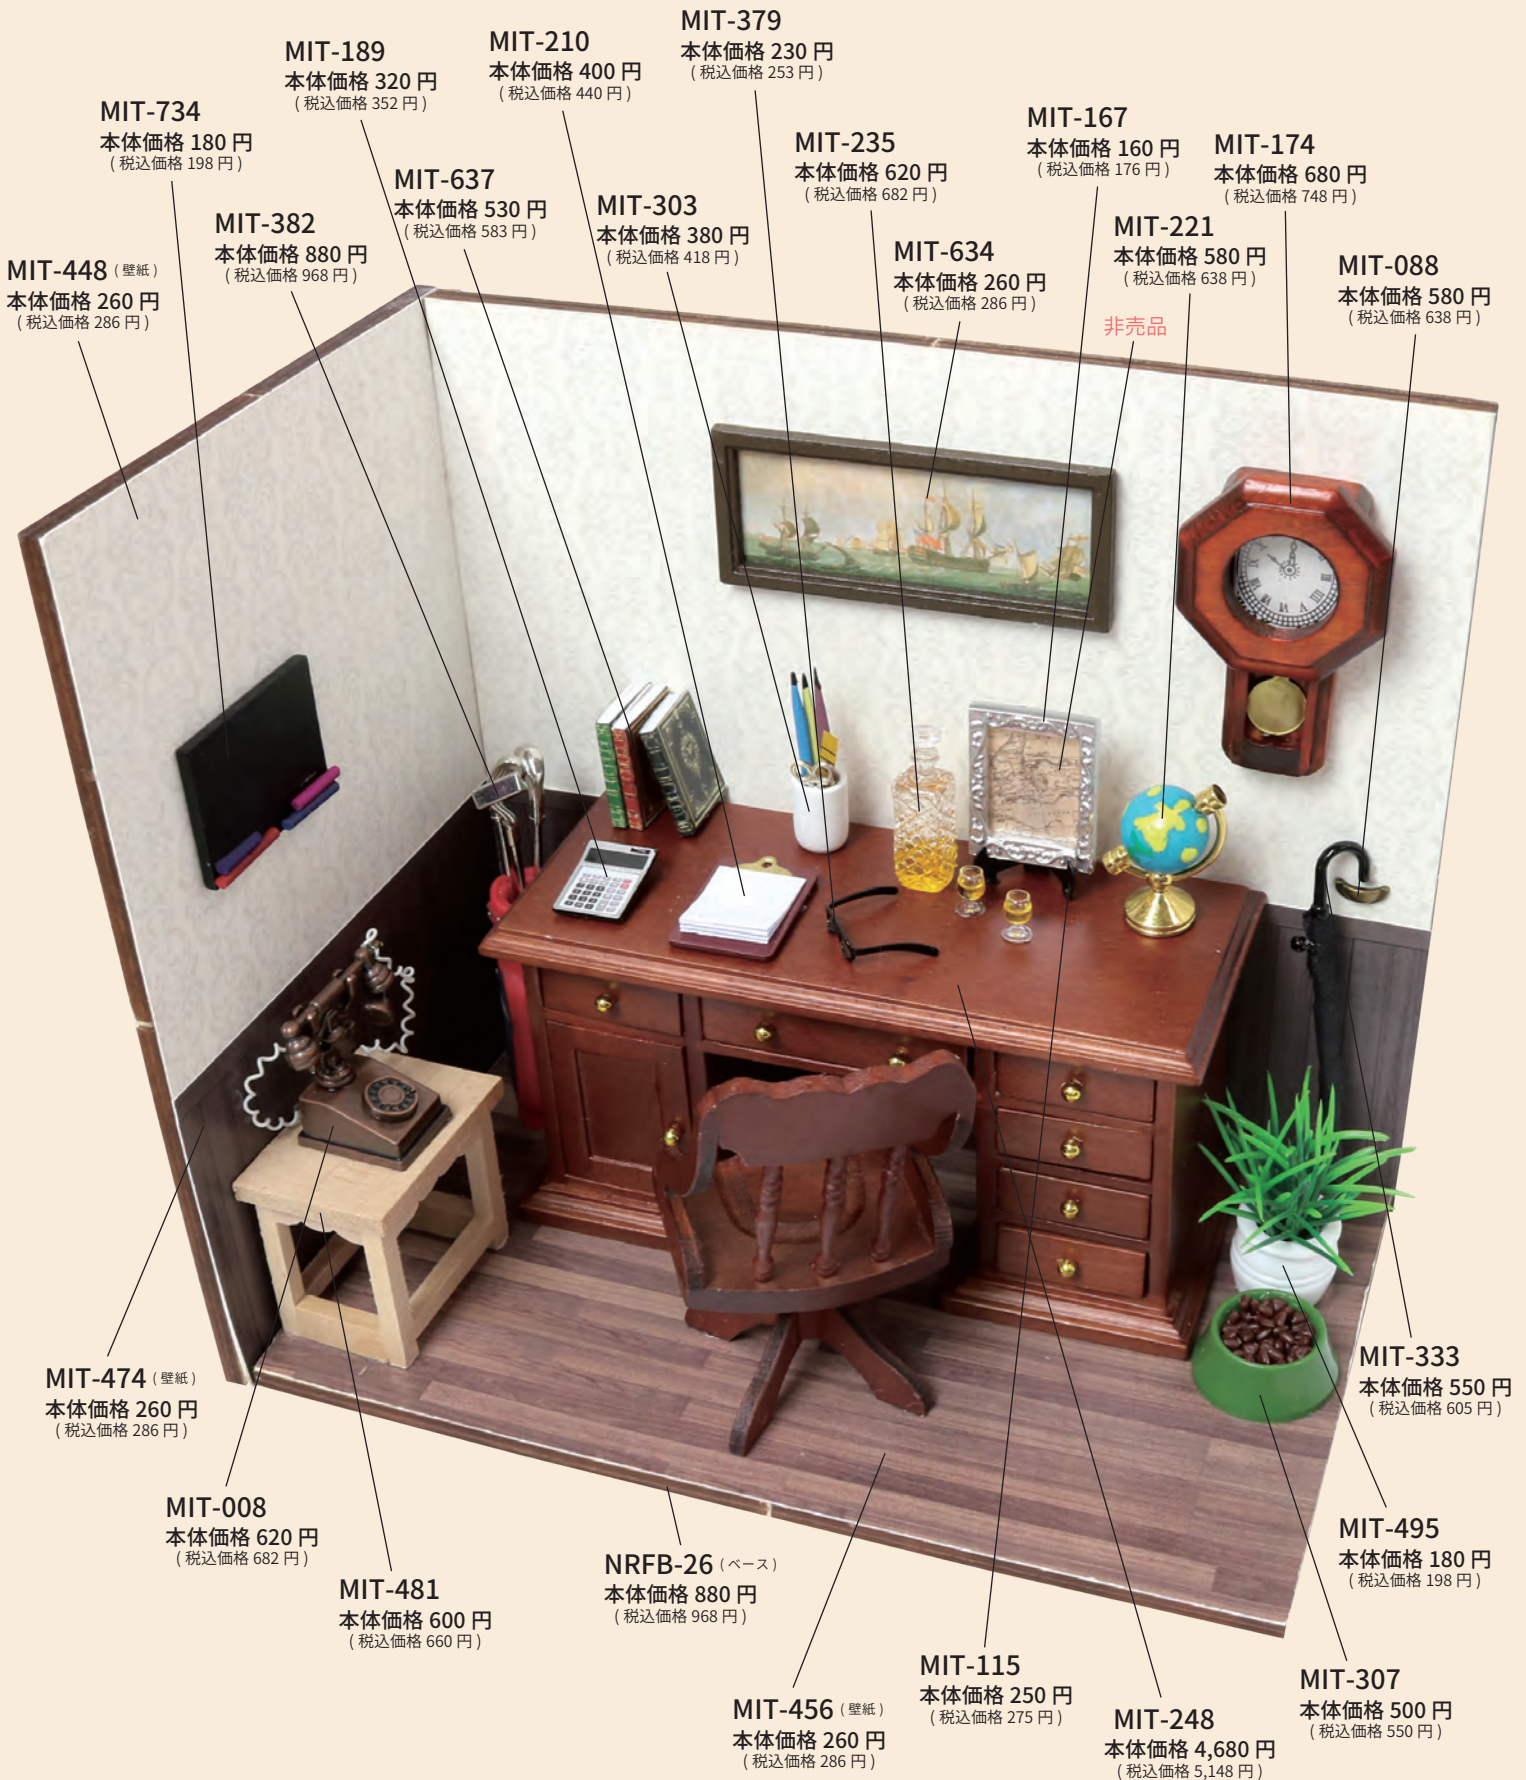

パッケージサイズ(約/mm) :
W230×H300

イメージ作品

商品サイズ (約/mm) :
W 179×H 109×D 154

NRFB-67
ミニチュアベース
1個 / ウッド
本体価格 680 円
税込価格 748 円
4540270402549

パッケージサイズ(約/mm) :
W230×H270

参考作品1

参考作品2

参考作品3