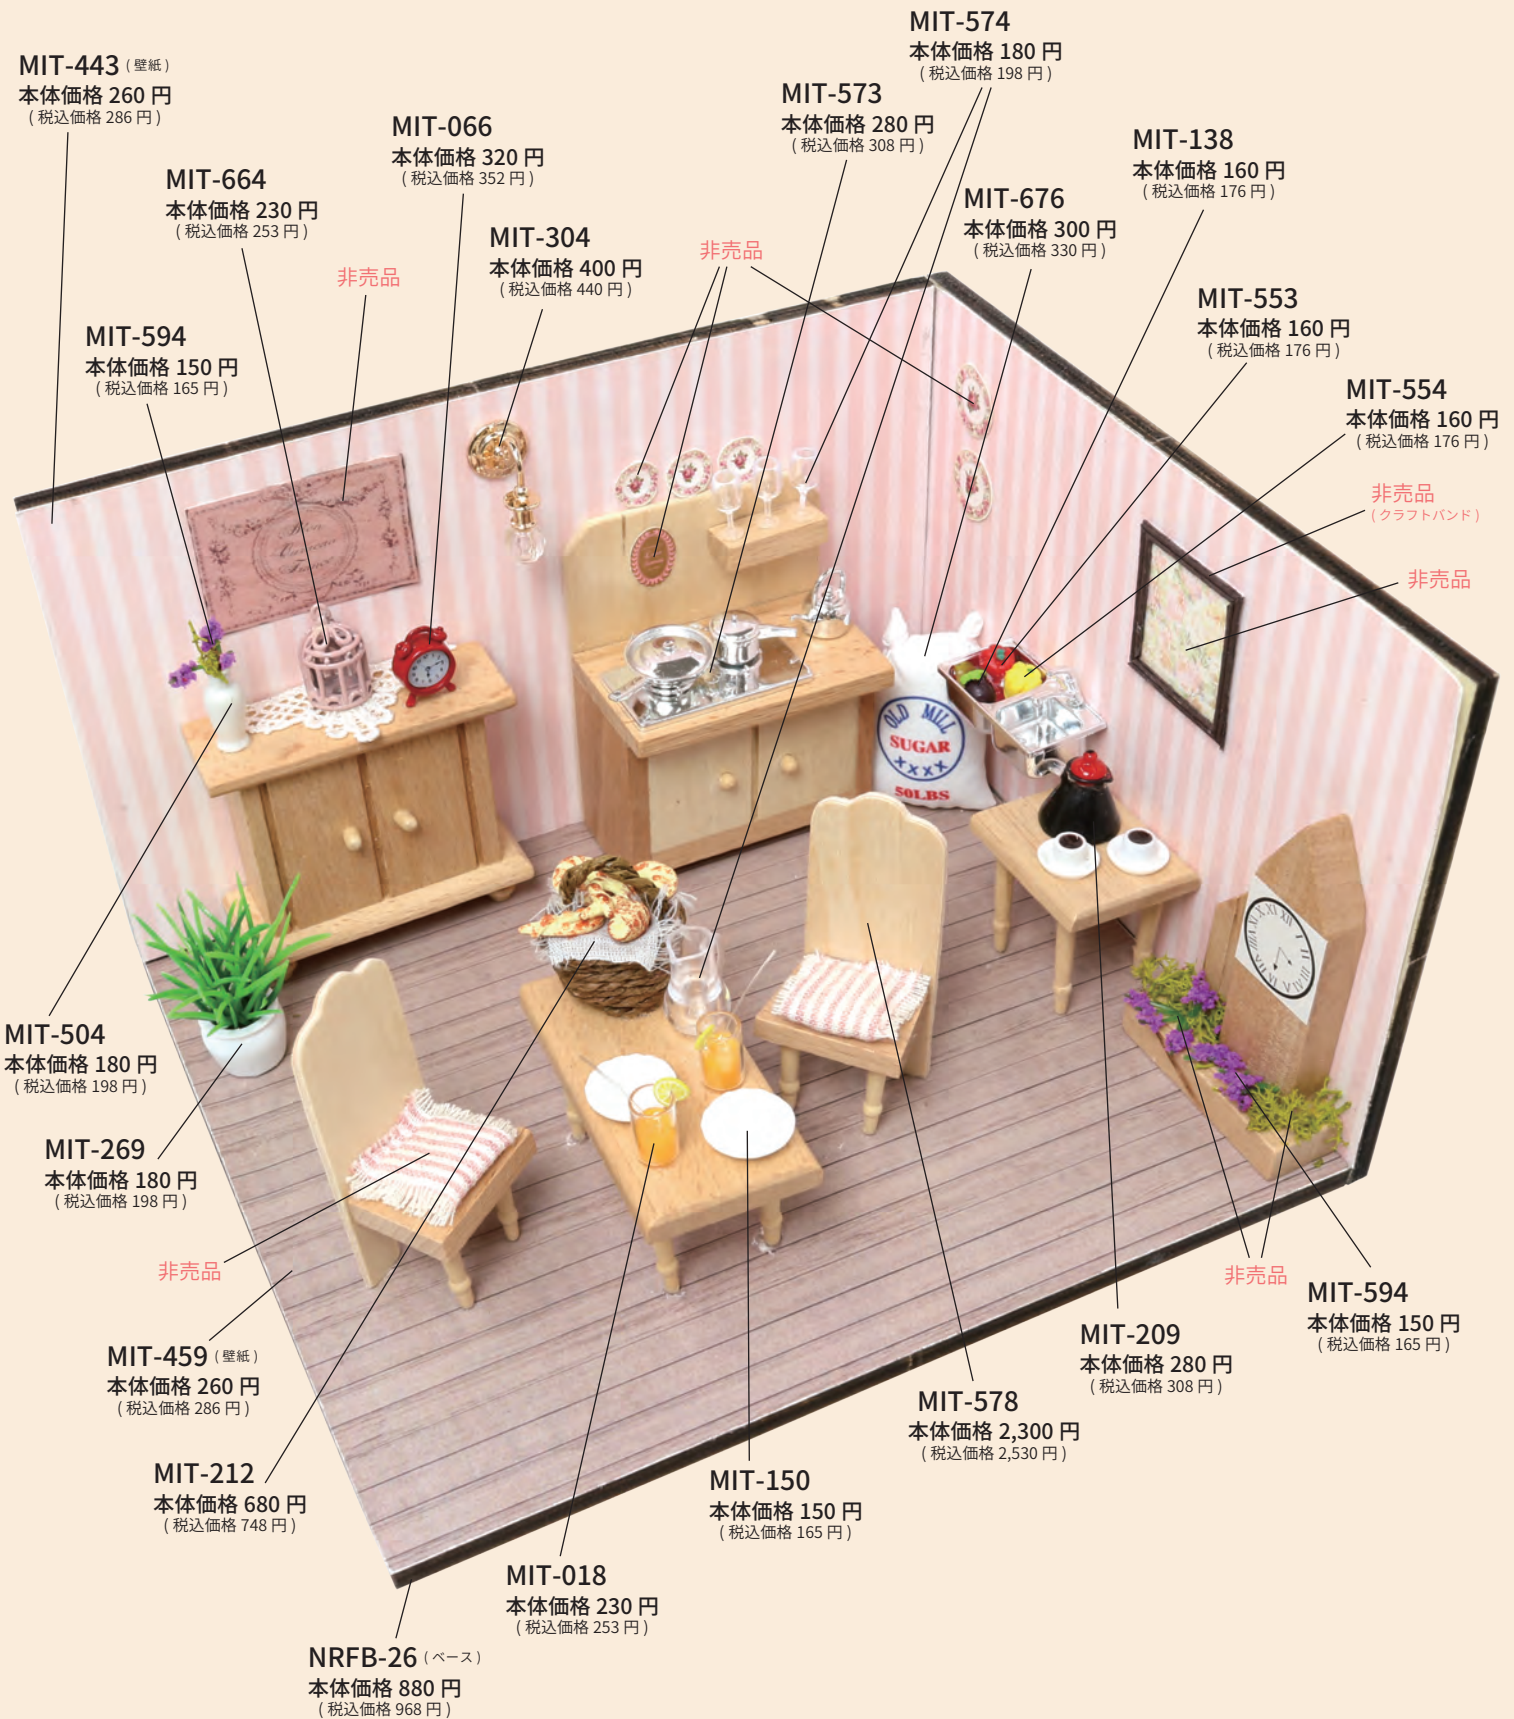

パッケージサイズ(約/mm) :
W230×H300

イメージ作品

商品サイズ (約/mm) :
W 179×H 109×D 154

NRFB-67
ミニチュアベース
1個 / ウッド
本体価格 680 円
税込価格 748 円
4540270402549

パッケージサイズ(約/mm) :
W230×H270

参考作品1

参考作品2

参考作品3