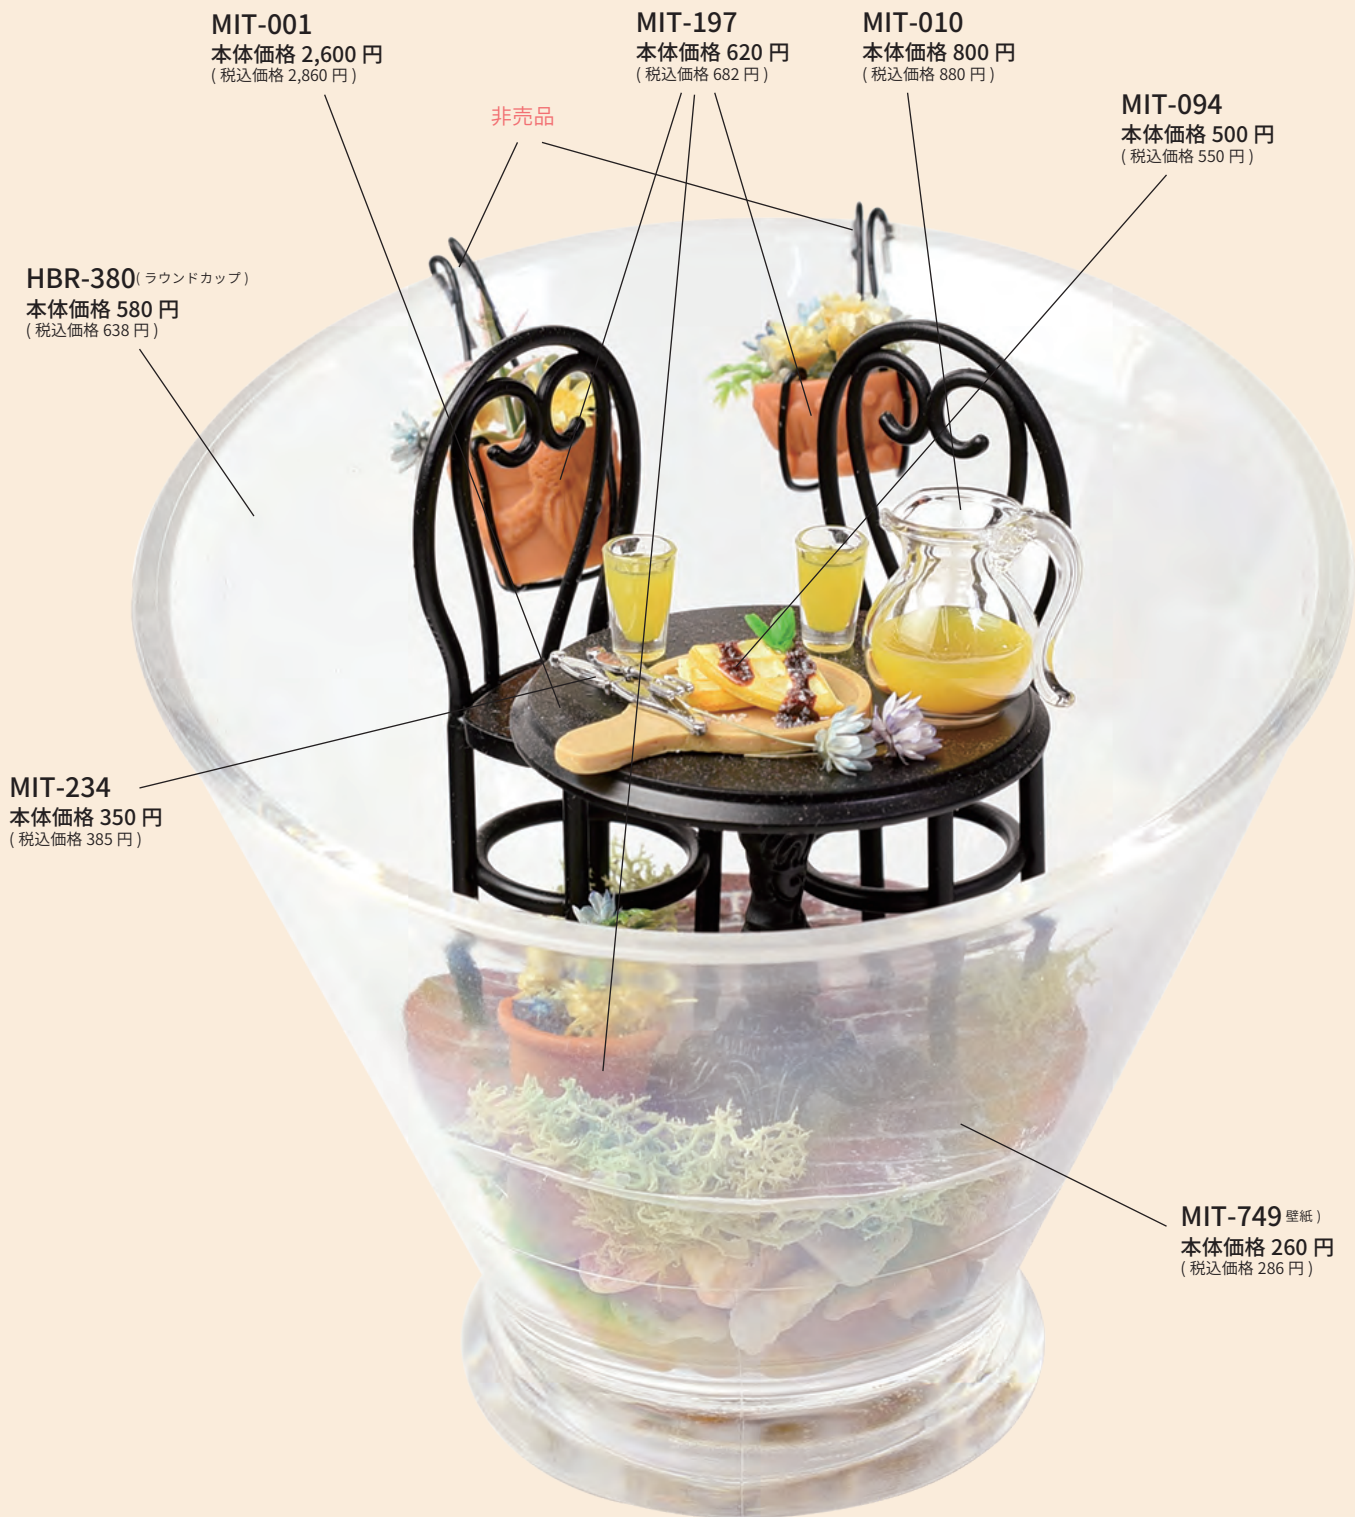

*植物はイメージです

参考作品J

*植物はイメージです

索引

品番	品名	ページ	品番	品名	ページ
MIT-001	テーブルセットA	31	MIT-081	タピオカA	1
MIT-002	テーブルセットB	31	MIT-082	ジョーロA	17
MIT-008	電話機	16	MIT-083	ジョーロB	17
MIT-010	オレンジジャーセット	1	MIT-084	紅茶A	1
MIT-011	牛乳ジャーセット	1	MIT-085	氷	1
MIT-016	お酒ボトルセットA	1	MIT-086	グラスB	8
MIT-017	トースター	8	MIT-087	お箸セット	8
MIT-018	オレンジジュースA	1	MIT-088	引出用金具A	17
MIT-023	ビールジョッキ	1	MIT-089	引出用金具B	17
MIT-025	黒電話	16	MIT-090	目玉焼きフライパン	8
MIT-026	赤電話	16	MIT-091	調理器具セットA	8
MIT-027	フライパンセットA	8	MIT-094	クレープセット	1
MIT-028	フライパンセットB	8	MIT-096	キッチンボード	31
MIT-029	フライパンセットC	8	MIT-097	本棚A	31
MIT-032	コーヒーカップセット	1	MIT-098	勉強机A	31
MIT-033	鍵-セットA (右)	16	MIT-099	調味料ラック	31
MIT-034	鍵-セットB (左)	16	MIT-100	多目的ラックA	31
MIT-035	鍵-セットC (右)	16	MIT-102	たい焼き器	8
MIT-036	鍵-セットD (左)	16	MIT-105	オレンジジュースB	1
MIT-037	鍵-セットE	16	MIT-106	紅茶B	1
MIT-038	絵具セット	16	MIT-107	調理器具セットB	8
MIT-042	掃除機	16	MIT-108	お皿B	9
MIT-044	鉛筆セット	16	MIT-109	お皿C	9
MIT-045	シャンデリア	16	MIT-110	鳩	17
MIT-054	ほうきセット	16	MIT-112	調理器具セットC	9
MIT-055	ジュエリーボックス	16	MIT-113	お皿D	9
MIT-056	ティーセットA	8	MIT-114	お皿E	9
MIT-057	スタンドライトC	16	MIT-115	お皿立て黒	9
MIT-058	お皿A	8	MIT-116	お皿立てシルバー	9
MIT-059	トイレットペーパー	16	MIT-117	ドライヤーセット	20
MIT-060	調味料セットB	8	MIT-118	黒板	17
MIT-062	ティーカップセットA	8	MIT-119	コップ	9
MIT-063	ティーカップセットB	8	MIT-121	果物ジュース	1
MIT-064	ティーカップセットC	8	MIT-122	お庭手入れセットB	17
MIT-065	目覚まし時計黒	16	MIT-123	トルソーA	17
MIT-066	目覚まし時計赤	16	MIT-124	トルソーB	17
MIT-068	ワイングラスA	1	MIT-125	グリーンB	17
MIT-069	ワイングラスB	1	MIT-126	グリーンC	17
MIT-070	お庭手入れセットA	17	MIT-127	グリーンD	17
MIT-071	トレイセット	8	MIT-129	調理器具セットD	9
MIT-073	工具セットA	17	MIT-130	木箱大	17
MIT-077	グラスA	8	MIT-131	木箱小	17
MIT-078	ウイスキーセットB	1	MIT-132	深皿	9
MIT-079	地図	17	MIT-133	お庭手入れセットC	17
MIT-080	鍋セットA	9	MIT-134	マンゴー	1