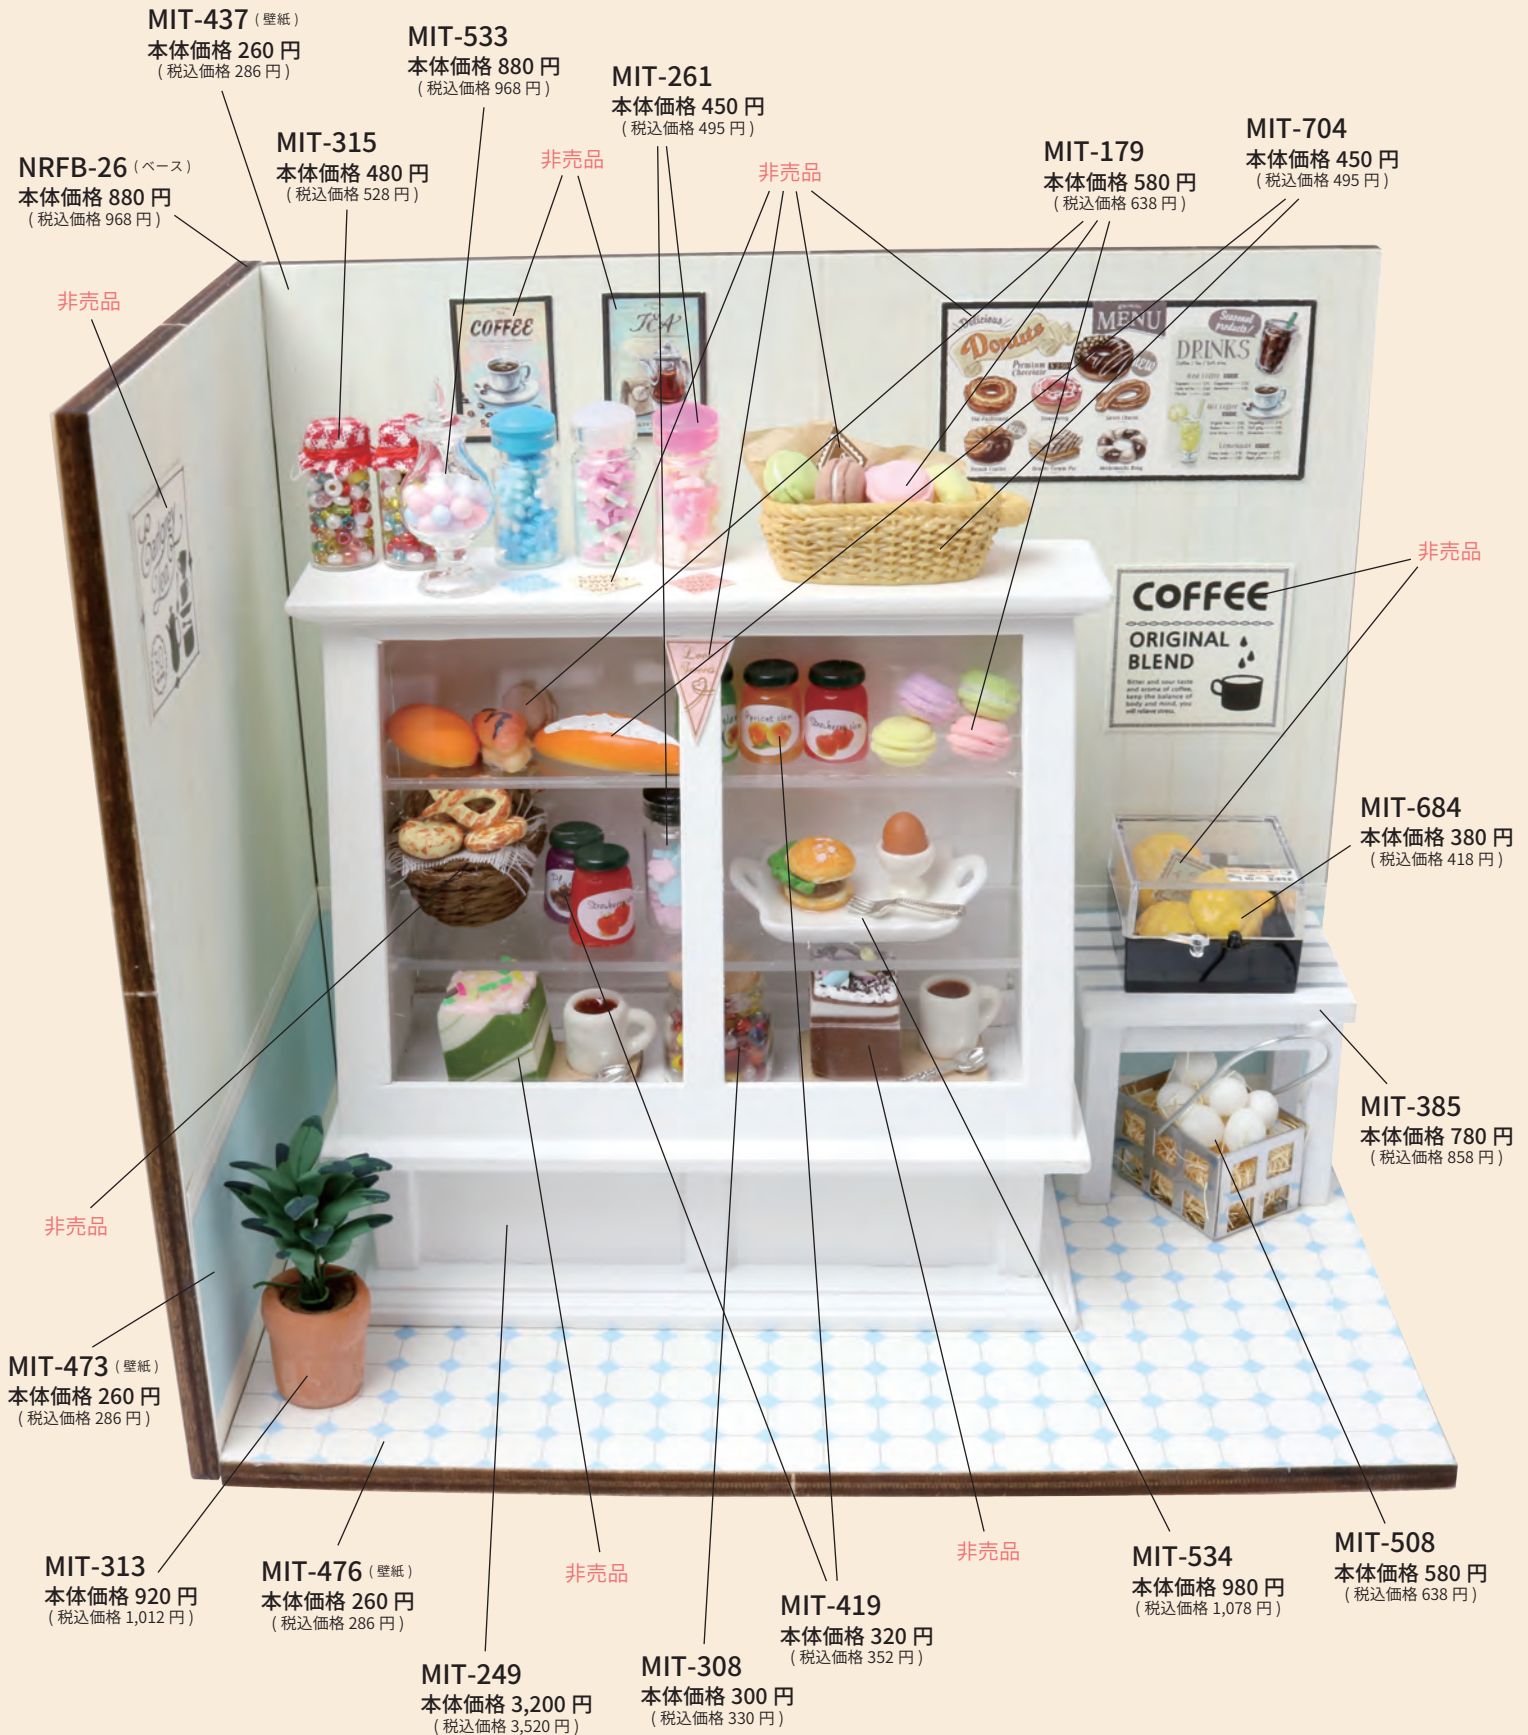

パッケージサイズ(約/mm) :
W230×H300

イメージ作品

商品サイズ (約/mm) :
W 179×H 109×D 154

NRFB-67
ミニチュアベース
1個 / ウッド
本体価格 680 円
税込価格 748 円
4540270402549

パッケージサイズ(約/mm) :
W230×H270

参考作品1

参考作品2

参考作品3