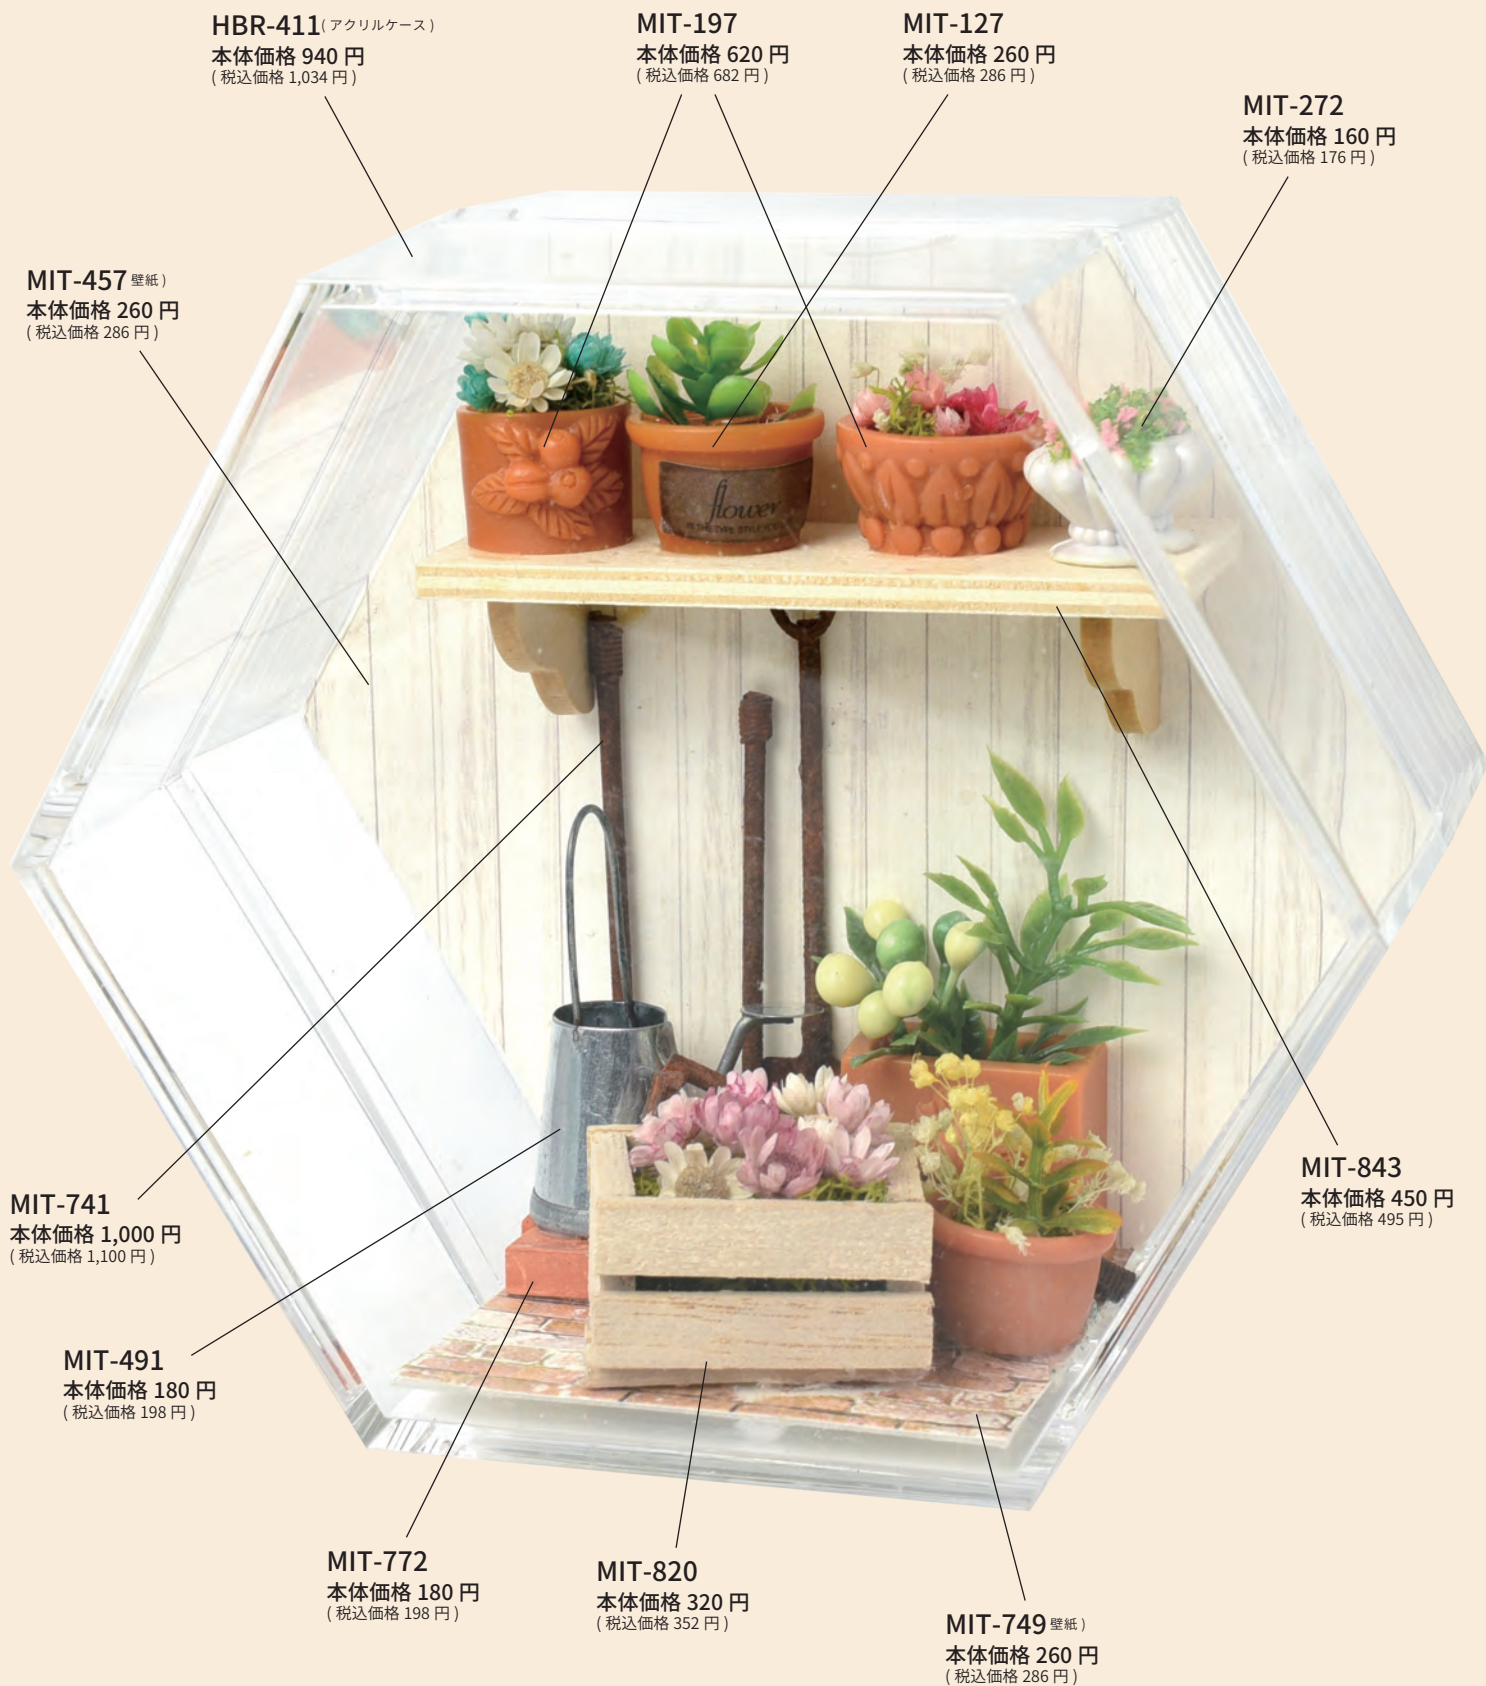

MIT-455 (壁紙)

本体価格 260 円
(税込価格 286 円)

MIT-182

本体価格 1,560 円
(税込価格 1,716 円)

MIT-271

本体価格 180 円
(税込価格 198 円)

*植物・布はイメージです

参考作品I