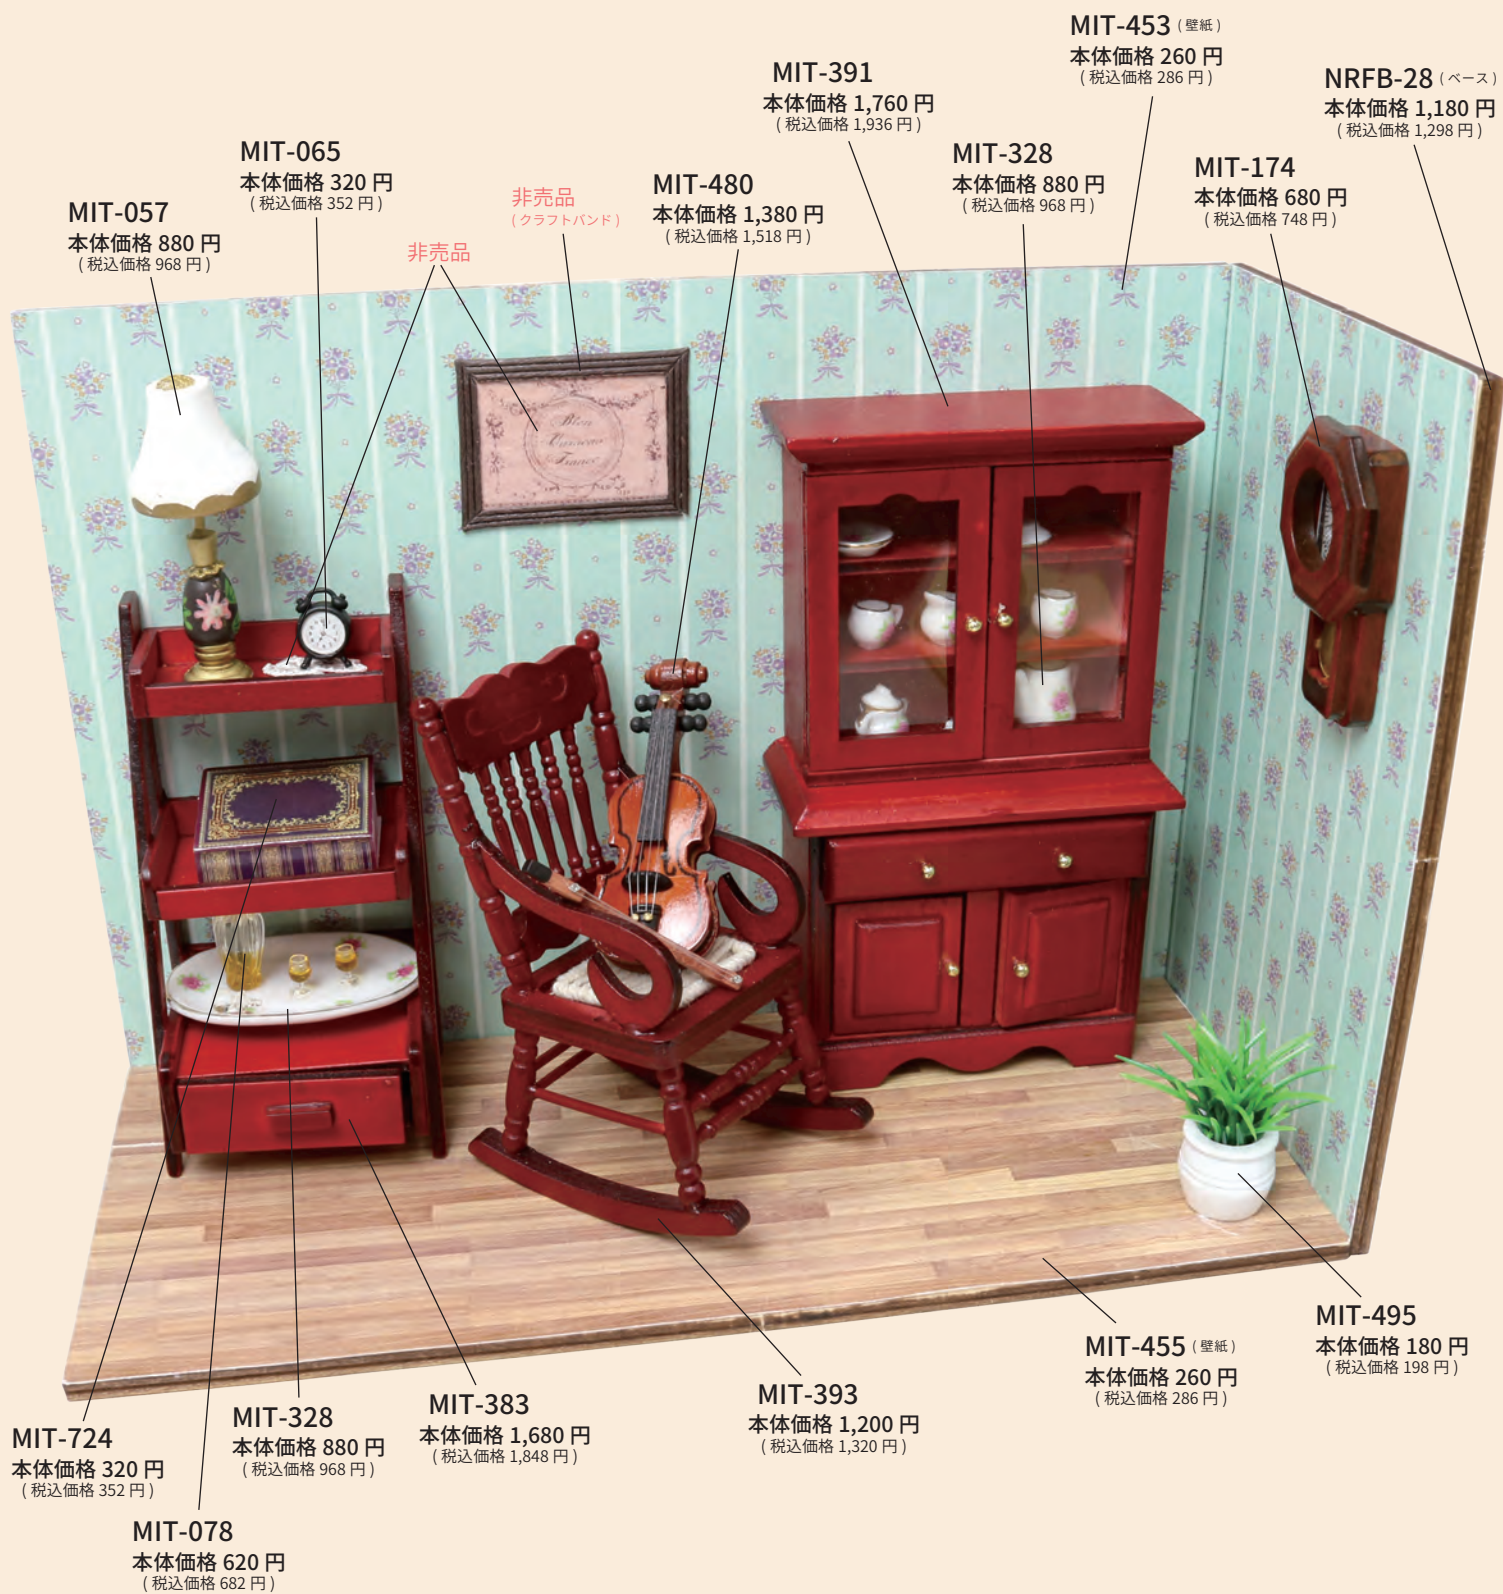

参考作品4

MIT-057
本体価格 880 円
(税込価格 968 円)

MIT-065
本体価格 320 円
(税込価格 352 円)

非売品
(クラフトバンド)

MIT-480
本体価格 1,380 円
(税込価格 1,518 円)

MIT-391
本体価格 1,760 円
(税込価格 1,936 円)

MIT-328
本体価格 880 円
(税込価格 968 円)

MIT-453 (壁紙)
本体価格 260 円
(税込価格 286 円)

MIT-174
本体価格 680 円
(税込価格 748 円)

NRFB-28 (ベース)
本体価格 1,180 円
(税込価格 1,298 円)

MIT-724
本体価格 320 円
(税込価格 352 円)

MIT-328
本体価格 880 円
(税込価格 968 円)

MIT-383
本体価格 1,680 円
(税込価格 1,848 円)

MIT-393
本体価格 1,200 円
(税込価格 1,320 円)

MIT-455 (壁紙)
本体価格 260 円
(税込価格 286 円)

MIT-495
本体価格 180 円
(税込価格 198 円)

MIT-078
本体価格 620 円
(税込価格 682 円)