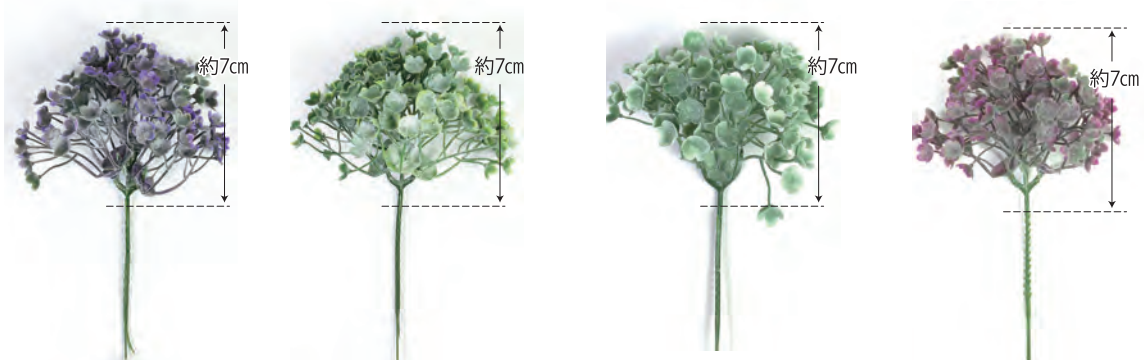

# グリーンピック

NR-99 NR-100 NR-102

NR-103 NR-104 NR-106 NR-107

NR-108 NR-120 NR-121

NR-122 NR-123 NR-124 NR-125 NR-126

NR-127 NR-128 NR-129 NR-131

品番	JAN	品名	上代
NR-99	4540270419103	グリーンピック	120円 (税込132円)
NR-100	4540270419110	グリーンピック	120円 (税込132円)
NR-102	4540270419134	グリーンピック	120円 (税込132円)
NR-103	4540270419141	グリーンピック	120円 (税込132円)
NR-104	4540270419158	グリーンピック	98円 (税込108円)
NR-106	4540270419172	グリーンピック	120円 (税込132円)
NR-107	4540270419189	グリーンピック	120円 (税込132円)
NR-108	4540270419196	グリーンピック	120円 (税込132円)
NR-120	4540270419318	グリーンピック	98円 (税込108円)
NR-121	4540270419325	グリーンピック	98円 (税込108円)
NR-122	4540270419332	グリーンピック	98円 (税込108円)
NR-123	4540270419349	グリーンピック	98円 (税込108円)
NR-124	4540270419356	グリーンピック	98円 (税込108円)
NR-125	4540270419363	グリーンピック	98円 (税込108円)
NR-126	4540270419370	グリーンピック	98円 (税込108円)
NR-127	4540270419387	グリーンピック	98円 (税込108円)
NR-128	4540270419394	グリーンピック	98円 (税込108円)
NR-129	4540270419400	グリーンピック	98円 (税込108円)
NR-131	4540270419424	グリーンピック	98円 (税込108円)