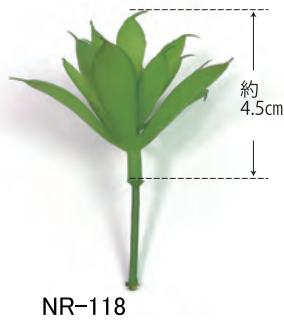

多肉パーツ

品番	JAN	品名	上代
NR-94	4540270419059	多肉パーツアソートA	180円 (税込198円)
NR-95	4540270419066	多肉パーツアソートB	180円 (税込198円)
NR-96	4540270419073	多肉パーツアソートC	180円 (税込198円)
NR-97	4540270419080	多肉パーツアソートD	180円 (税込198円)
NR-98	4540270419097	多肉パーツアソートE	180円 (税込198円)

品番	JAN	品名	上代
NR-115	4540270419264	ナチュラルクラフト	200円 (税込220円)
NR-116	4540270419271	ナチュラルクラフト	290円 (税込319円)
NR-117	4540270419288	ナチュラルクラフト	190円 (税込209円)
NR-118	4540270419295	ナチュラルクラフト	150円 (税込165円)
NR-119	4540270419301	ナチュラルクラフト	100円 (税込110円)