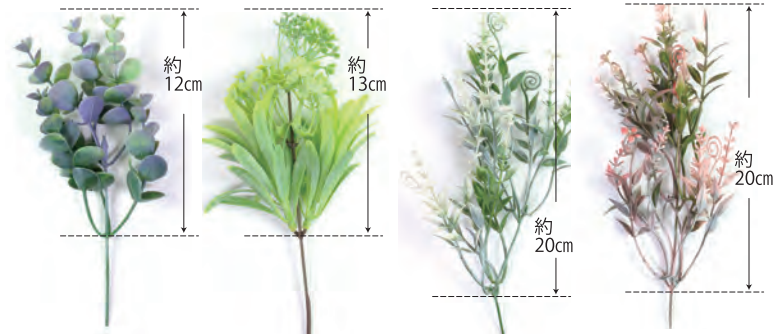

NR-103 NR-104 NR-106 NR-107