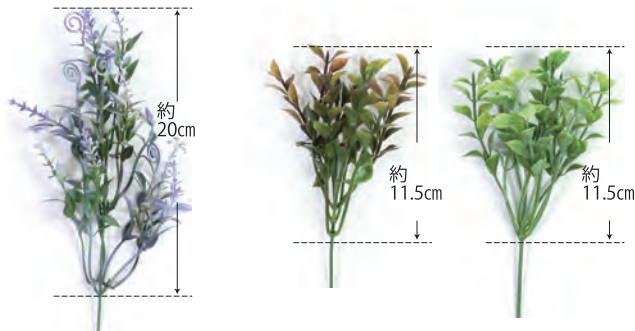

NR-108 NR-120 NR-121