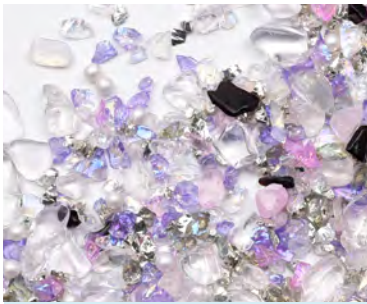

RS-800
パープル系
4540270 506551