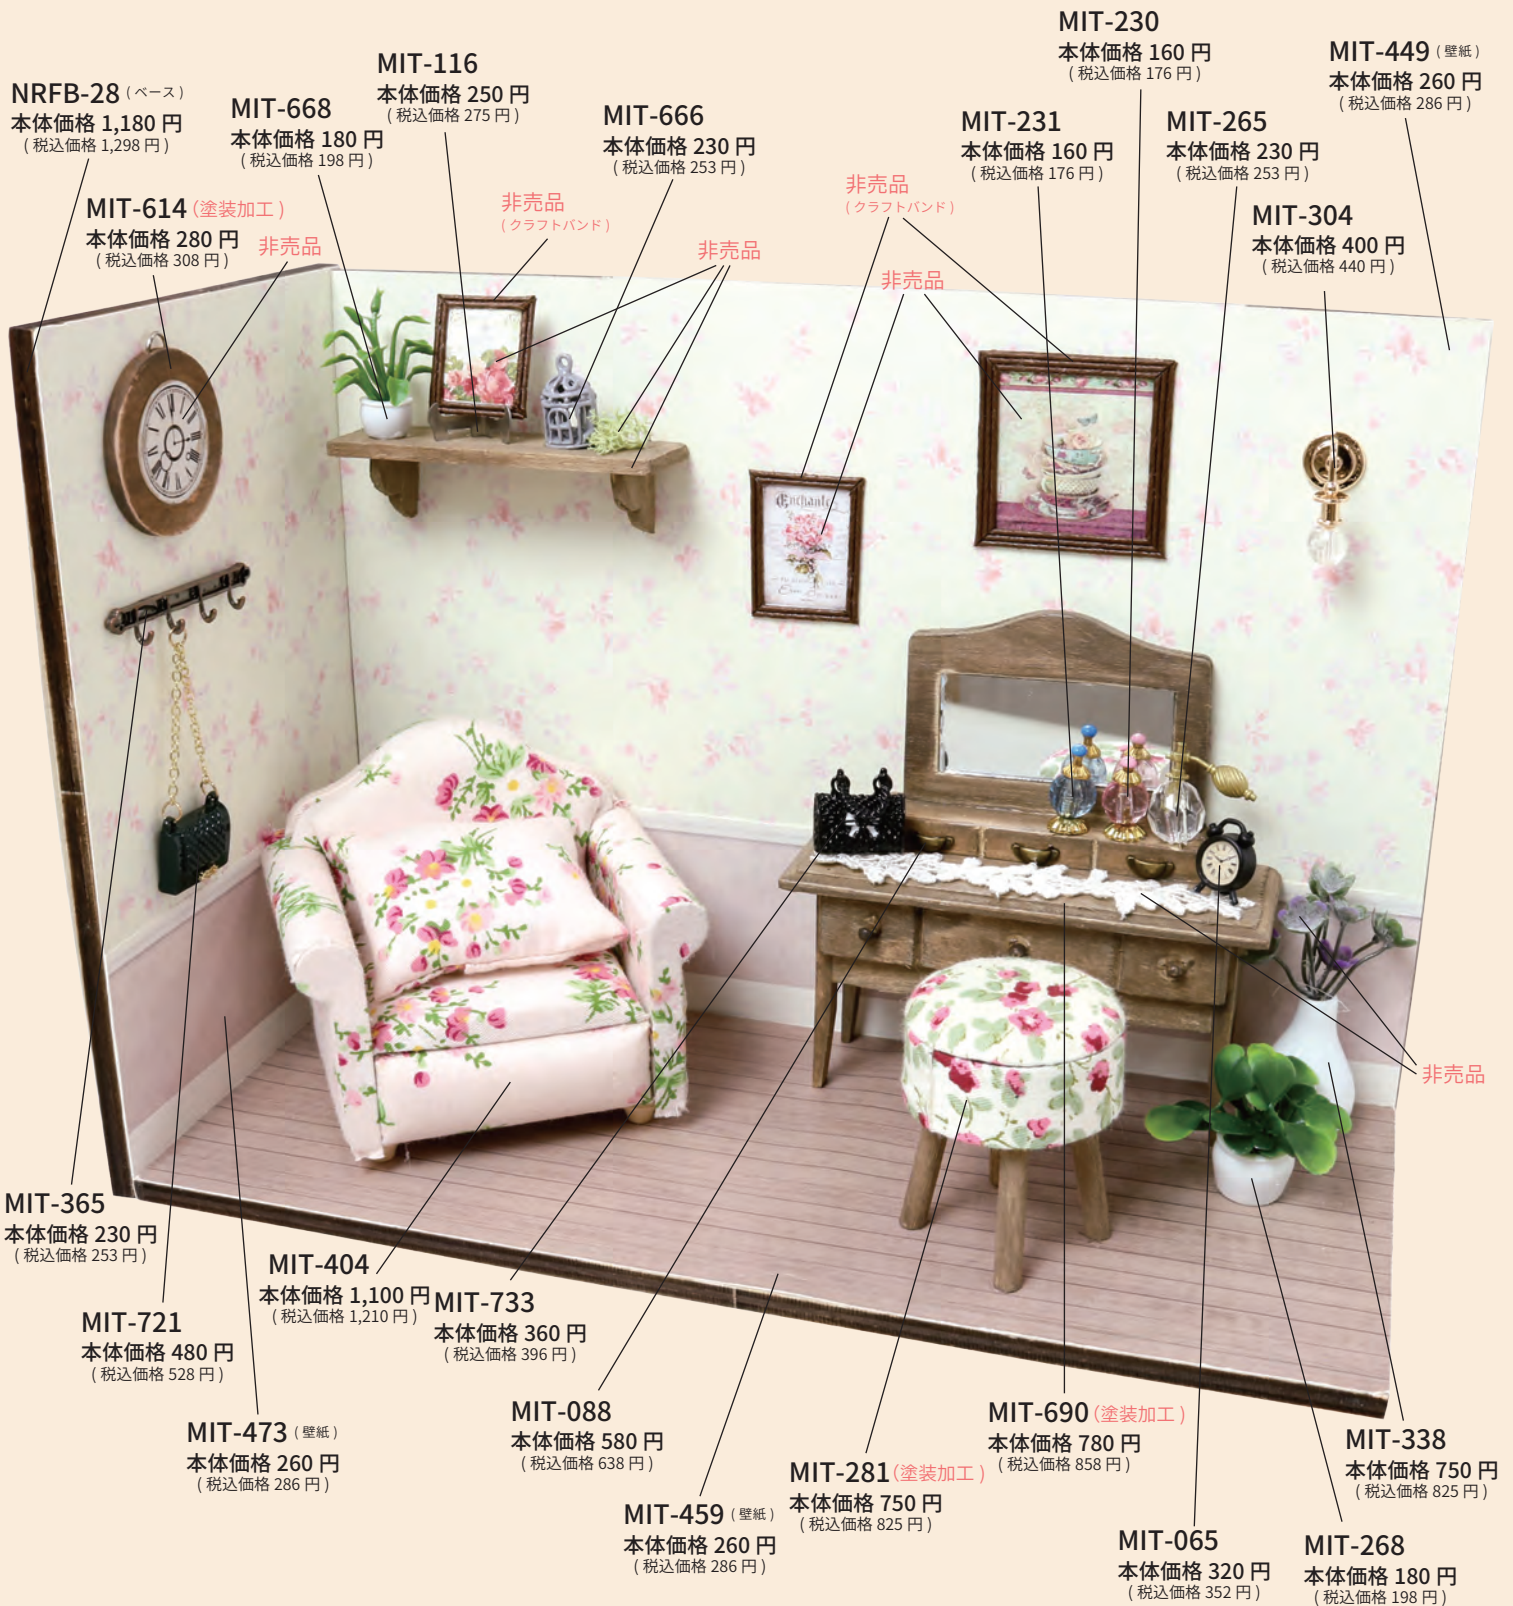

参考作品5

NRFB-28 (ベース)
本体価格 1,180 円
(税込価格 1,298 円)

MIT-668
本体価格 180 円
(税込価格 198 円)

MIT-116
本体価格 250 円
(税込価格 275 円)

MIT-666
本体価格 230 円
(税込価格 253 円)

MIT-230
本体価格 160 円
(税込価格 176 円)

MIT-449 (壁紙)
本体価格 260 円
(税込価格 286 円)

MIT-231
本体価格 160 円
(税込価格 176 円)

MIT-265
本体価格 230 円
(税込価格 253 円)

MIT-304
本体価格 400 円
(税込価格 440 円)

MIT-614 (塗装加工)
本体価格 280 円
(税込価格 308 円) 非売品

非売品
(クラフトバンド)

非売品

非売品
(クラフトバンド)

非売品

非売品

MIT-365
本体価格 230 円
(税込価格 253 円)

MIT-404
本体価格 1,100 円
(税込価格 1,210 円)

MIT-733
本体価格 360 円
(税込価格 396 円)

MIT-721
本体価格 480 円
(税込価格 528 円)

MIT-473 (壁紙)
本体価格 260 円
(税込価格 286 円)

MIT-088
本体価格 580 円
(税込価格 638 円)

MIT-281 (塗装加工)
本体価格 750 円
(税込価格 825 円)

MIT-690 (塗装加工)
本体価格 780 円
(税込価格 858 円)

MIT-338
本体価格 750 円
(税込価格 825 円)

MIT-459 (壁紙)
本体価格 260 円
(税込価格 286 円)

MIT-065
本体価格 320 円
(税込価格 352 円)

MIT-268
本体価格 180 円
(税込価格 198 円)