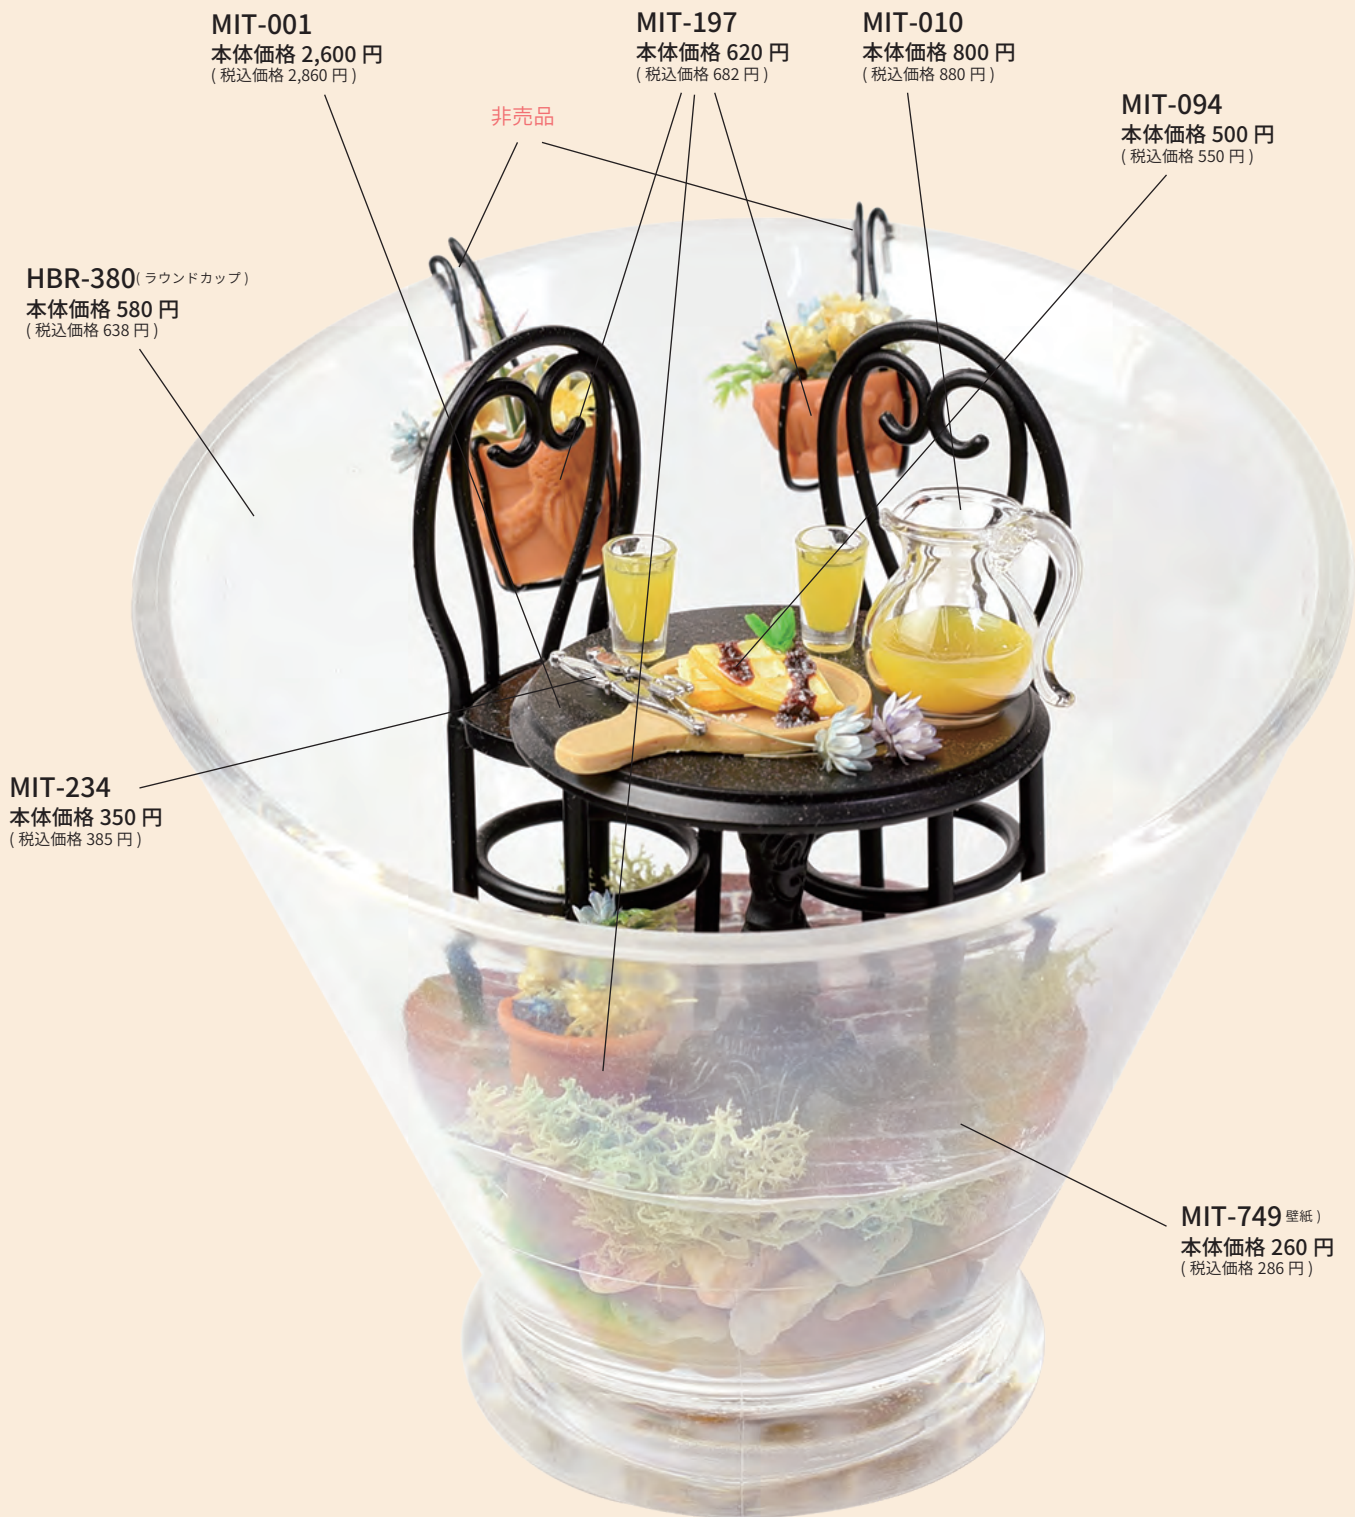

本体価格 1,560 円
(税込価格 1,716 円)

MIT-271

本体価格 180 円
(税込価格 198 円)

*植物・布はイメージです

参考作品J

*植物はイメージです

索引

品番	品名	ページ	品番	品名	ページ
MIT-001	テーブルセットA	31	MIT-081	タピオカA	1
MIT-002	テーブルセットB	31	MIT-082	ジョーロA	17
MIT-008	電話機	16	MIT-083	ジョーロB	17
MIT-010	オレンジジャーセット	1	MIT-084	紅茶A	1
MIT-011	牛乳ジャーセット	1	MIT-085	氷	1
MIT-016	お酒ボトルセットA	1	MIT-086	グラスB	8
MIT-017	トースター	8	MIT-087	お箸セット	8
MIT-018	オレンジジュースA	1	MIT-088	引出用金具A	17
MIT-023	ビールジョッキ	1	MIT-089	引出用金具B	17
MIT-025	黒電話	16	MIT-090	目玉焼きフライパン	8
MIT-026	赤電話	16	MIT-091	調理器具セットA	8
MIT-027	フライパンセットA	8	MIT-094	クレープセット	1
MIT-028	フライパンセットB	8	MIT-096	キッチンボード	31
MIT-029	フライパンセットC	8	MIT-097	本棚A	31
MIT-032	コーヒーカップセット	1	MIT-098	勉強机A	31
MIT-033	鍵-セットA (右)	16	MIT-099	調味料ラック	31
MIT-034	鍵-セットB (左)	16	MIT-100	多目的ラックA	31
MIT-035	鍵-セットC (右)	16	MIT-102	たい焼き器	8
MIT-036	鍵-セットD (左)	16	MIT-105	オレンジジュースB	1
MIT-037	鍵-セットE	16	MIT-106	紅茶B	1
MIT-038	絵具セット	16	MIT-107	調理器具セットB	8
MIT-042	掃除機	16	MIT-108	お皿B	9
MIT-044	鉛筆セット	16	MIT-109	お皿C	9
MIT-045	シャンデリア	16	MIT-110	鳩	17
MIT-054	ほうきセット	16	MIT-112	調理器具セットC	9
MIT-055	ジュエリーボックス	16	MIT-113	お皿D	9
MIT-056	ティーセットA	8	MIT-114	お皿E	9
MIT-057	スタンドライトC	16	MIT-115	お皿立て黒	9
MIT-058	お皿A	8	MIT-116	お皿立てシルバー	9
MIT-059	トイレットペーパー	16	MIT-117	ドライヤーセット	20
MIT-060	調味料セットB	8	MIT-118	黒板	17
MIT-062	ティーカップセットA	8	MIT-119	コップ	9
MIT-063	ティーカップセットB	8	MIT-121	果物ジュース	1
MIT-064	ティーカップセットC	8	MIT-122	お庭手入れセットB	17
MIT-065	目覚まし時計黒	16	MIT-123	トルソーA	17
MIT-066	目覚まし時計赤	16	MIT-124	トルソーB	17
MIT-068	ワイングラスA	1	MIT-125	グリーンB	17
MIT-069	ワイングラスB	1	MIT-126	グリーンC	17
MIT-070	お庭手入れセットA	17	MIT-127	グリーンD	17
MIT-071	トレイセット	8	MIT-129	調理器具セットD	9
MIT-073	工具セットA	17	MIT-130	木箱大	17
MIT-077	グラスA	8	MIT-131	木箱小	17
MIT-078	ウイスキーセットB	1	MIT-132	深皿	9
MIT-079	地図	17	MIT-133	お庭手入れセットC	17
MIT-080	鍋セットA	9	MIT-134	マンゴー	1