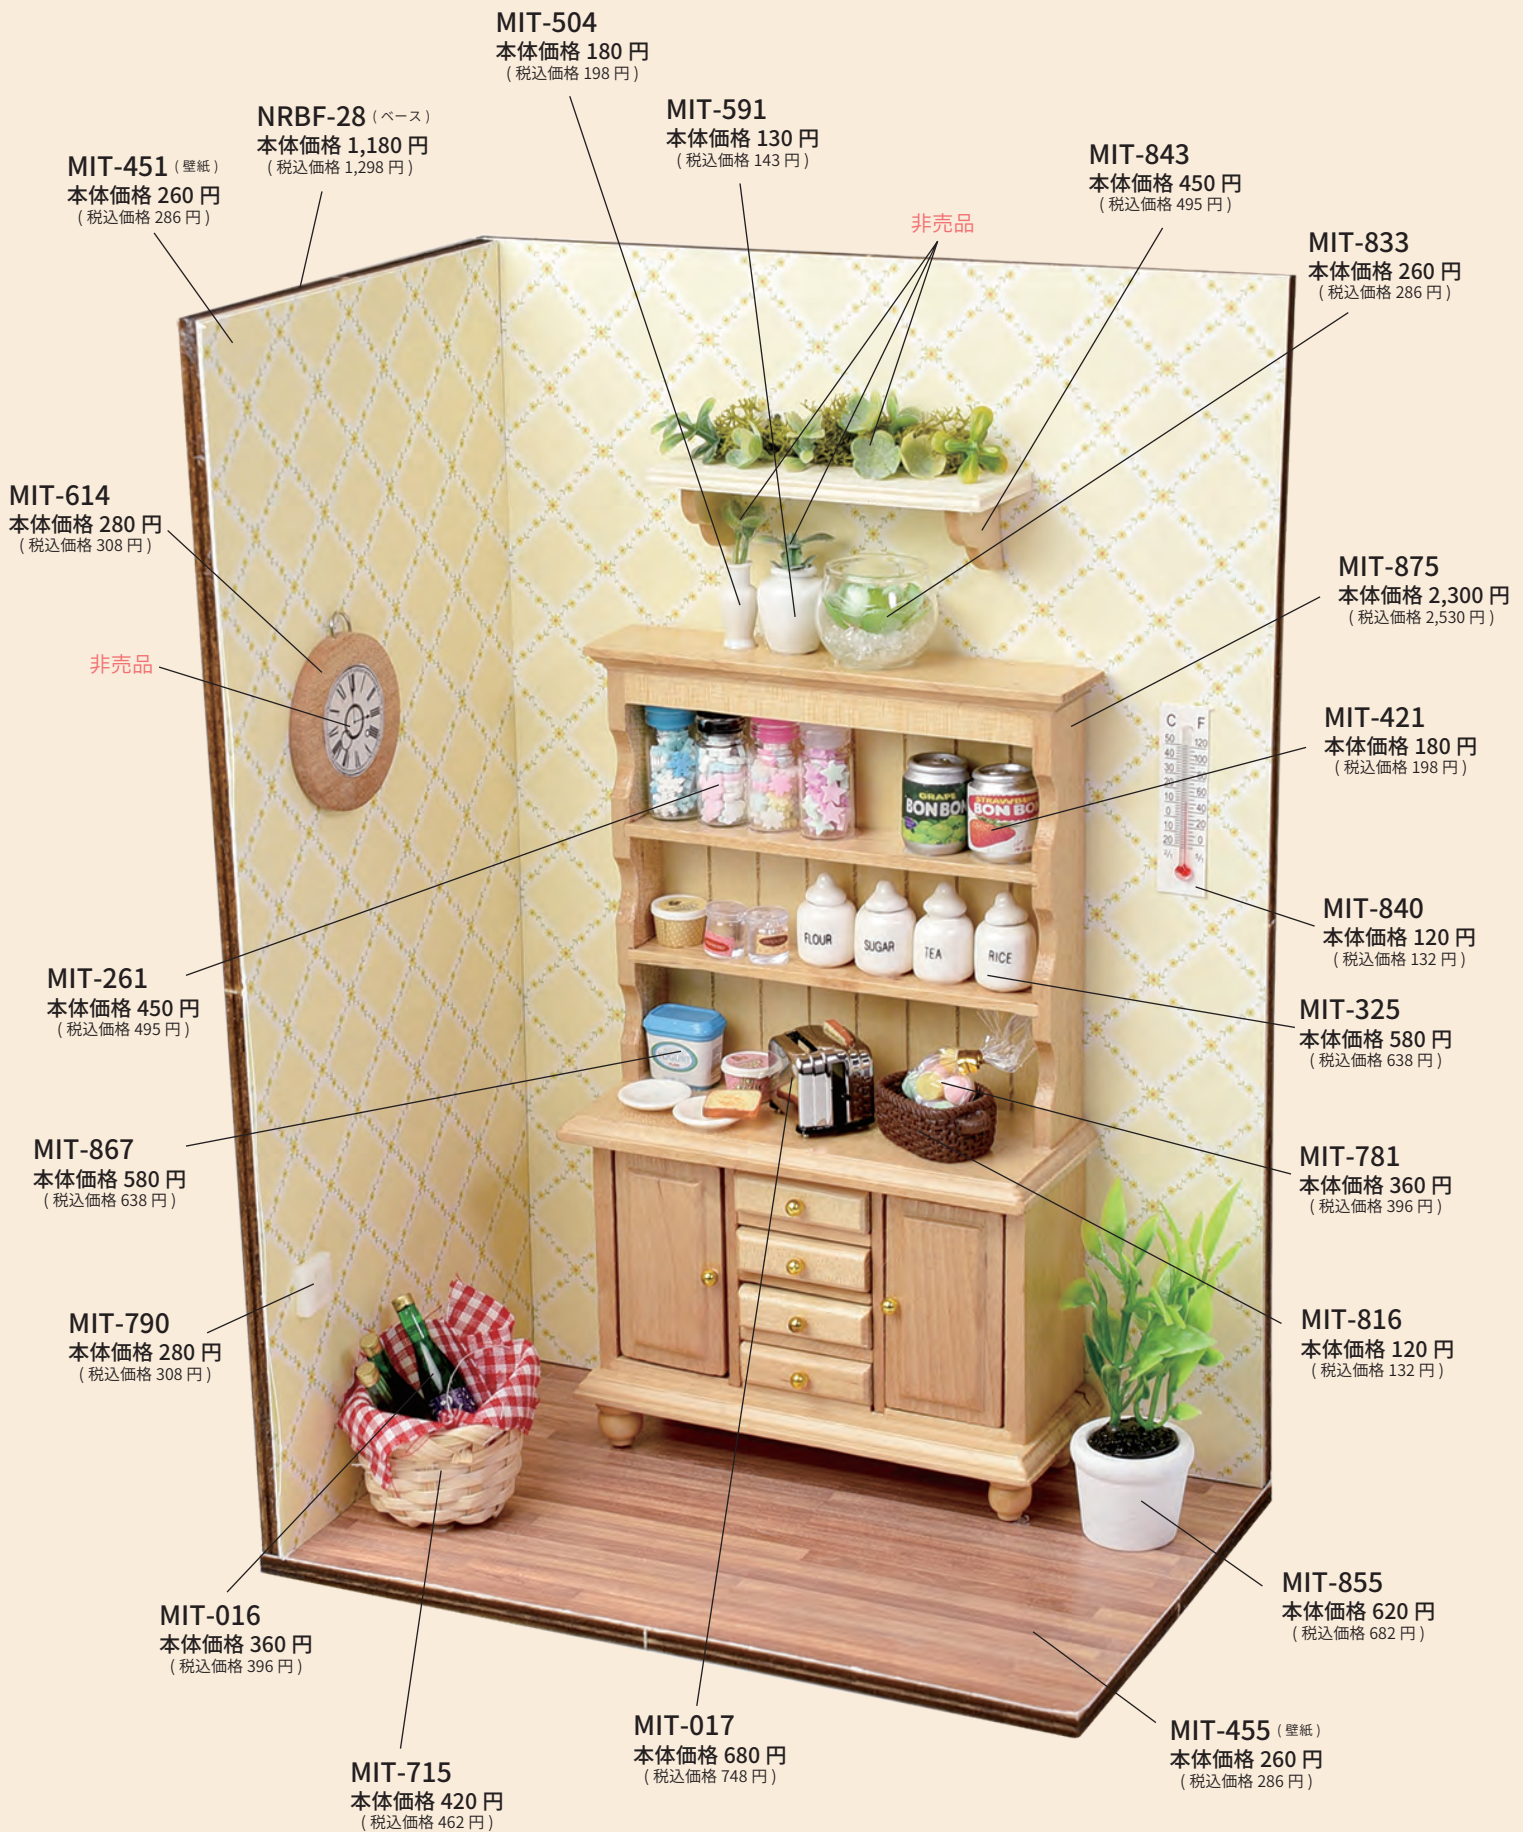

参考作品18

*植物はイメージです

参考作品19

参考作品20

参考作品A

参考作品B

参考作品C

HBR-417 (アクリルケース)
 本体価格 1,070 円
 (税込価格 1,177 円)