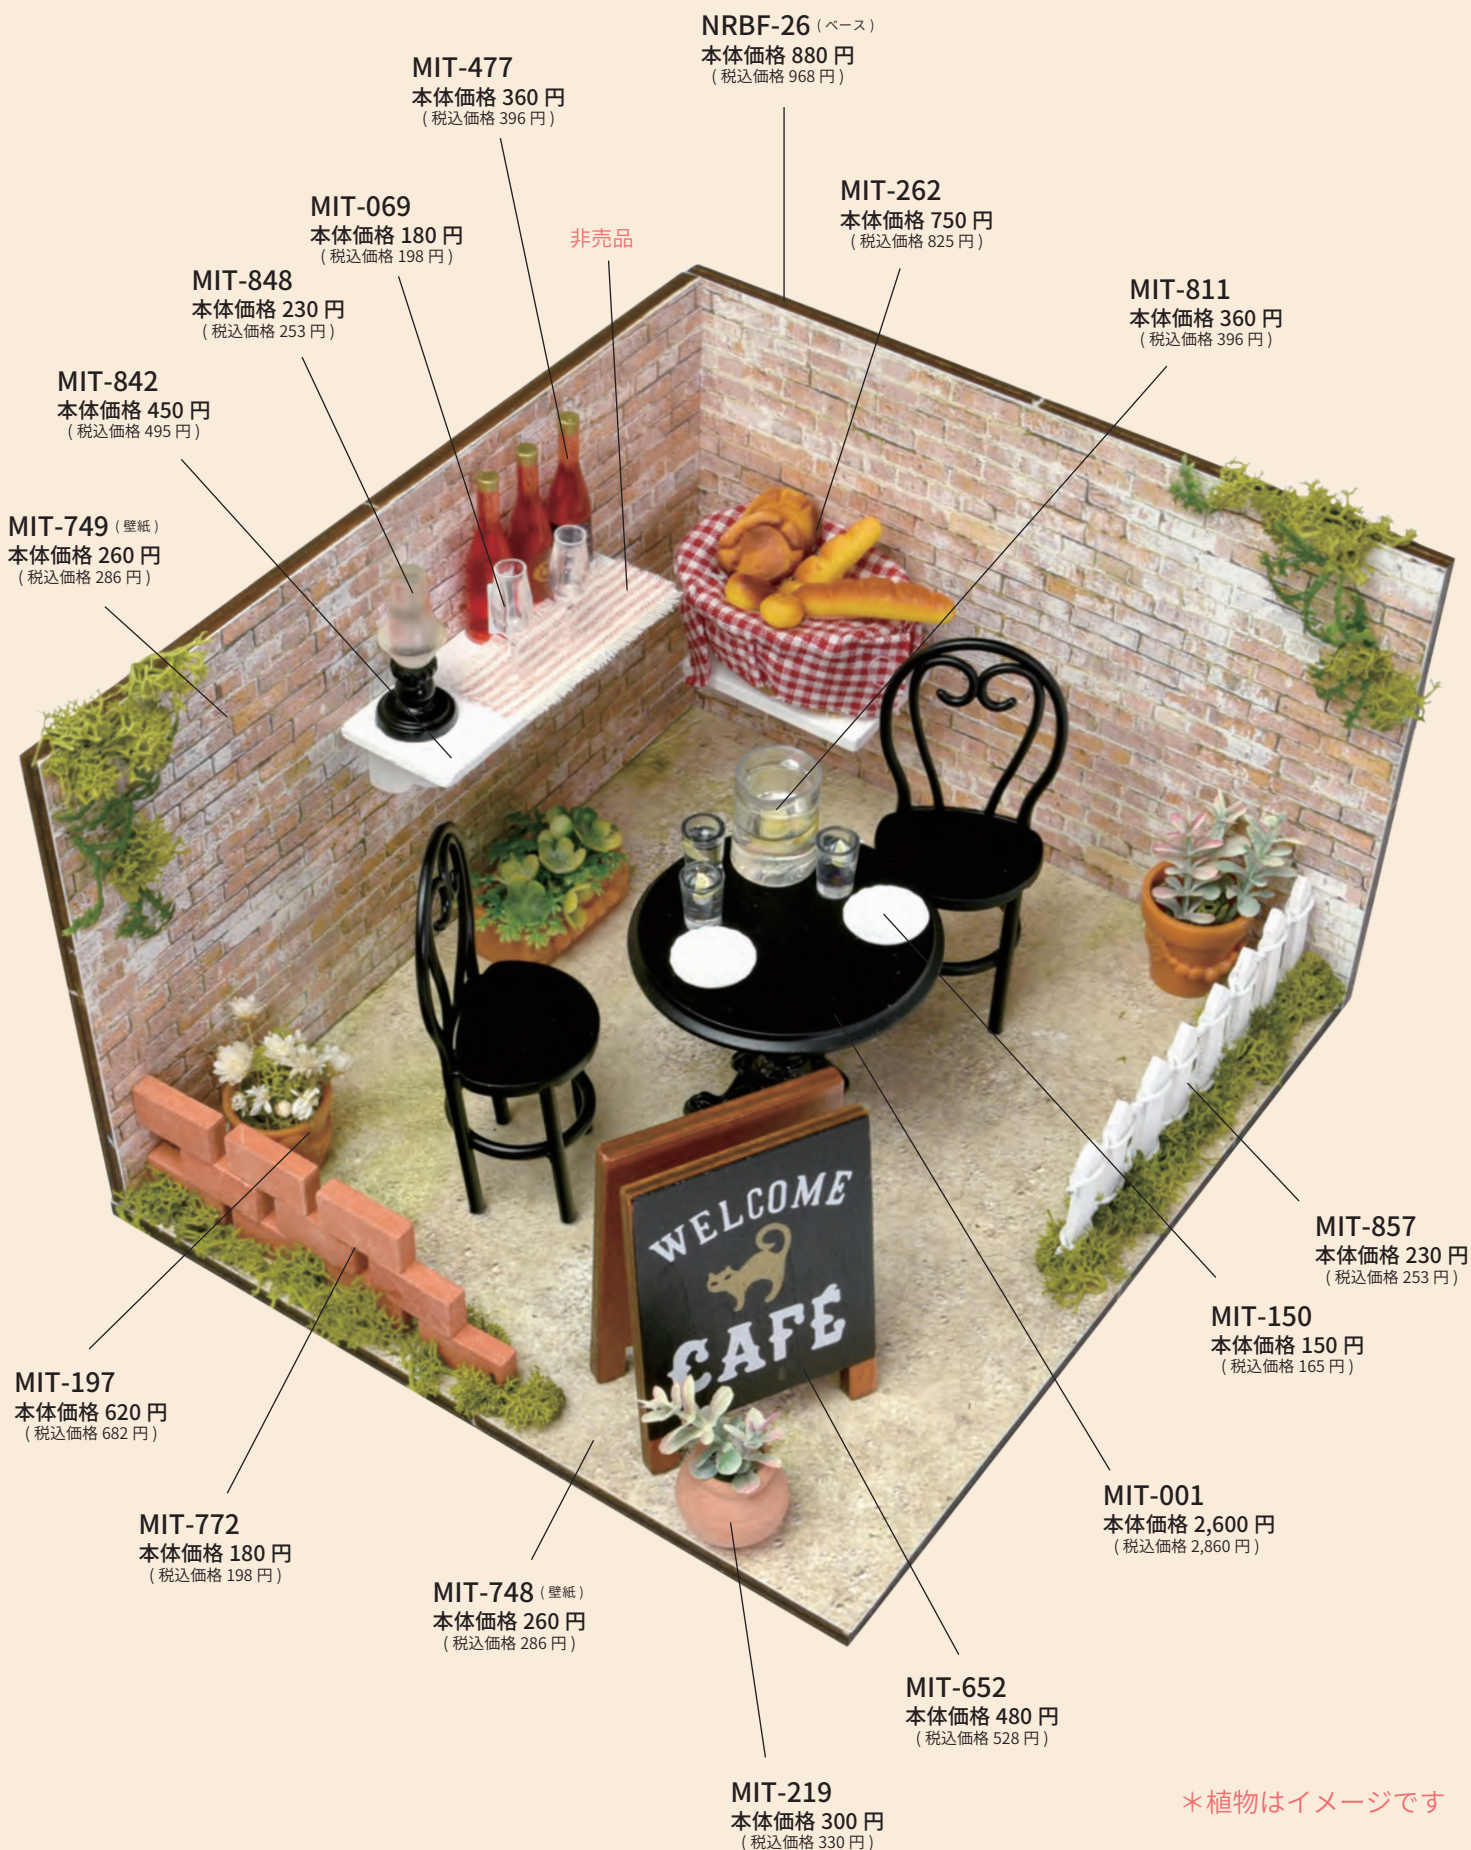

MIT-387
本体価格 1,680 円
(税込価格 1,848 円)

MIT-271
本体価格 180 円
(税込価格 198 円)

MIT-455 (壁紙)
本体価格 260 円
(税込価格 286 円)

MIT-806
本体価格 120 円
(税込価格 132 円)

参考作品15

*植物はイメージです

参考作品16

参考作品17