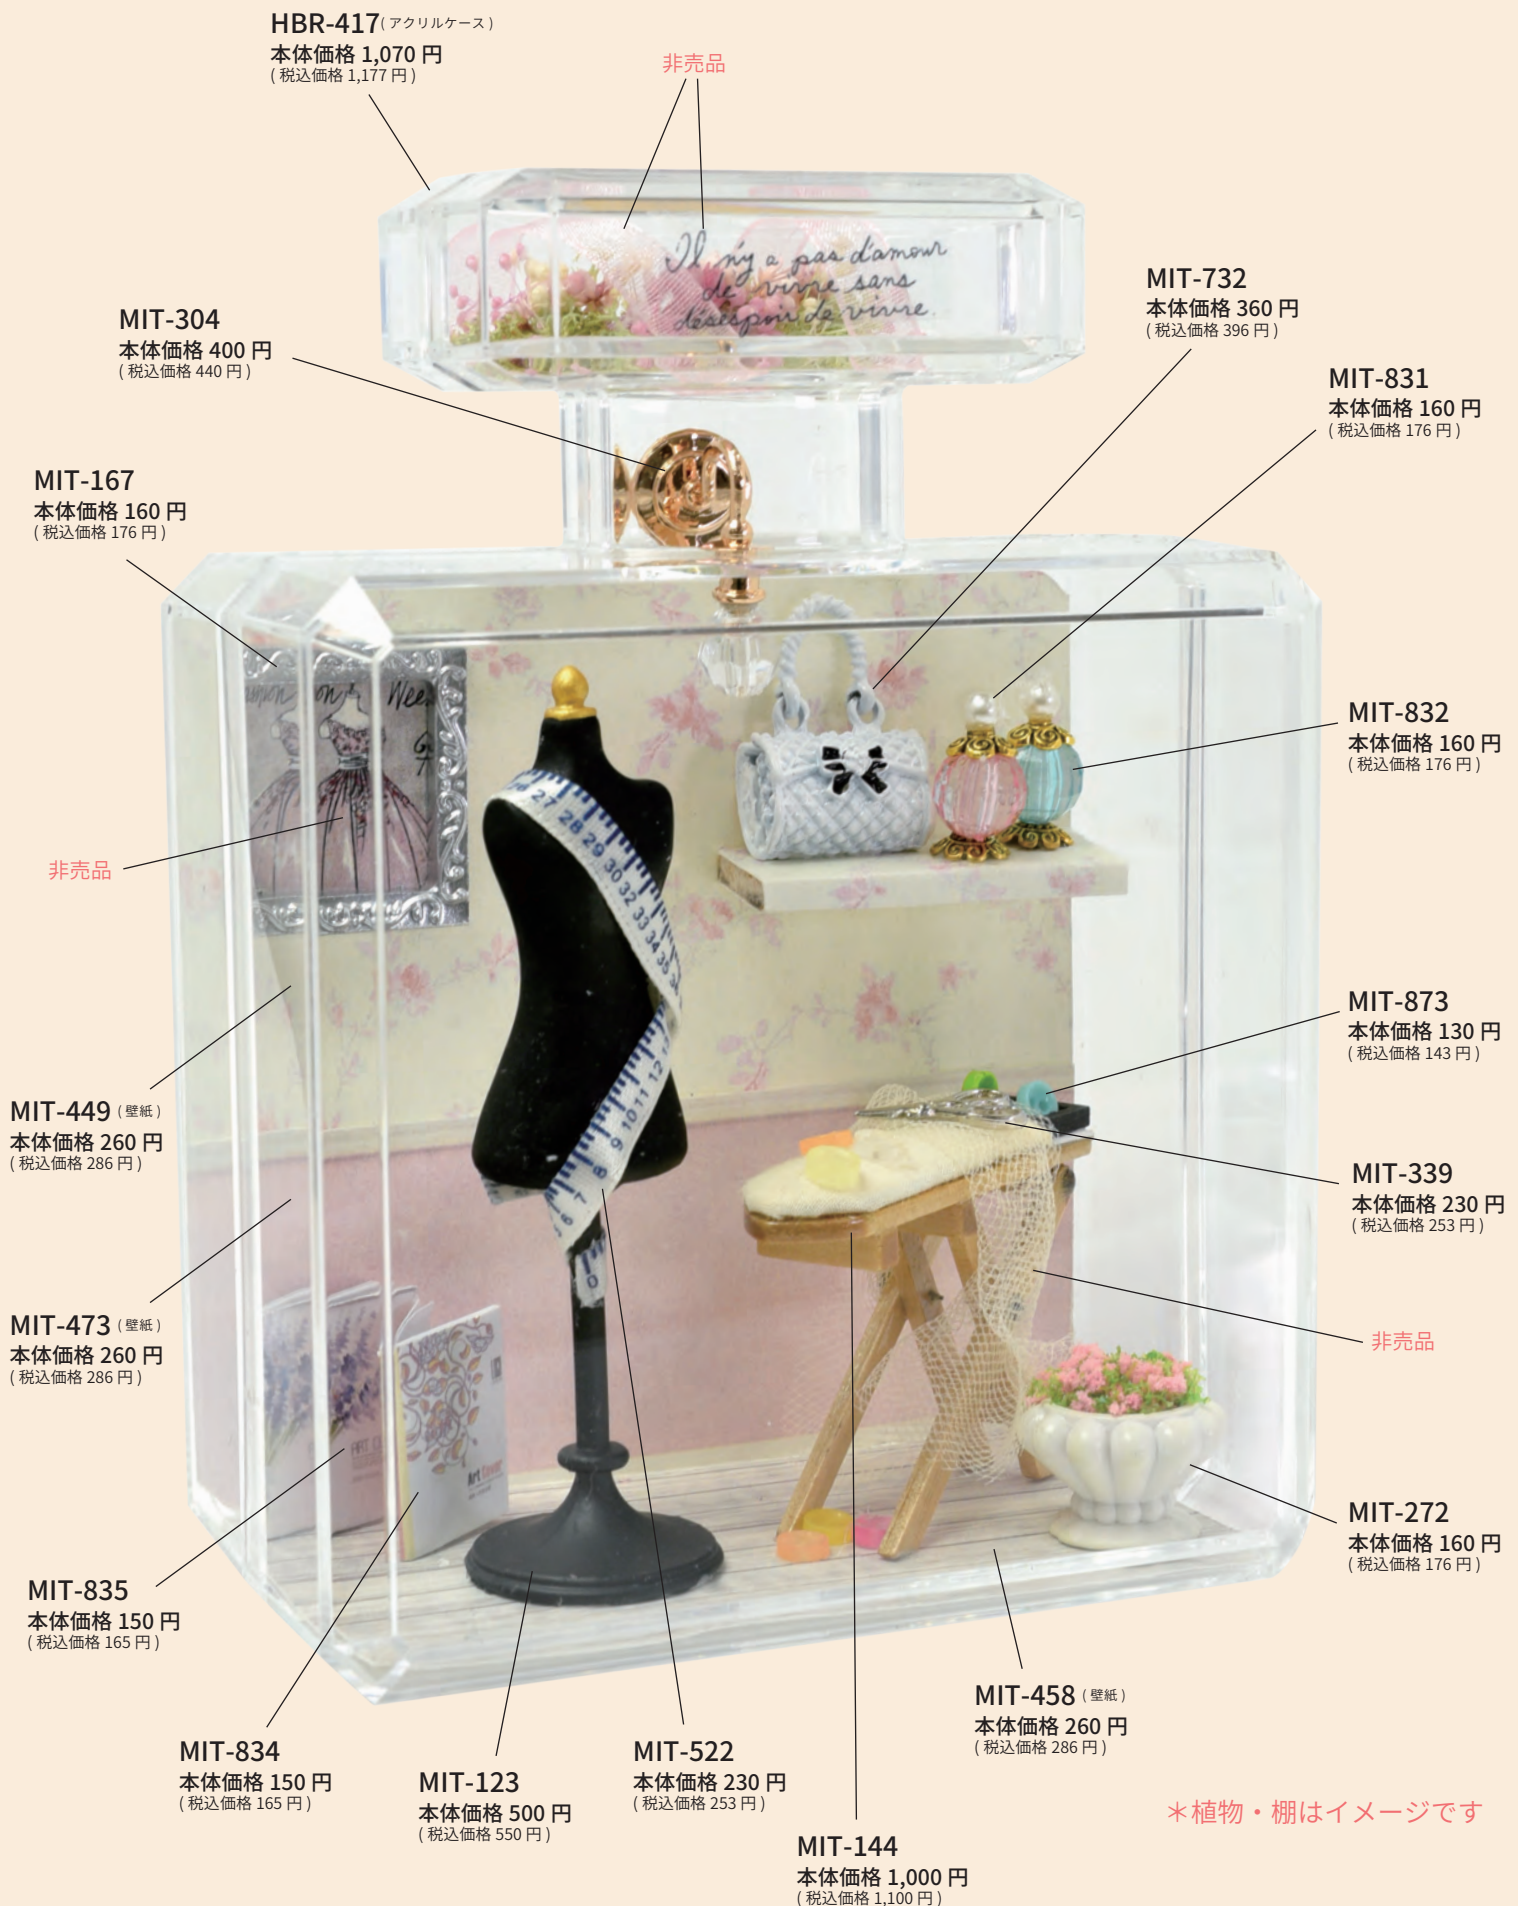

参考作品18

*植物はイメージです

参考作品19

参考作品20

参考作品A

参考作品B

参考作品C

HBR-417 (アクリルケース)
 本体価格 1,070 円
 (税込価格 1,177 円)