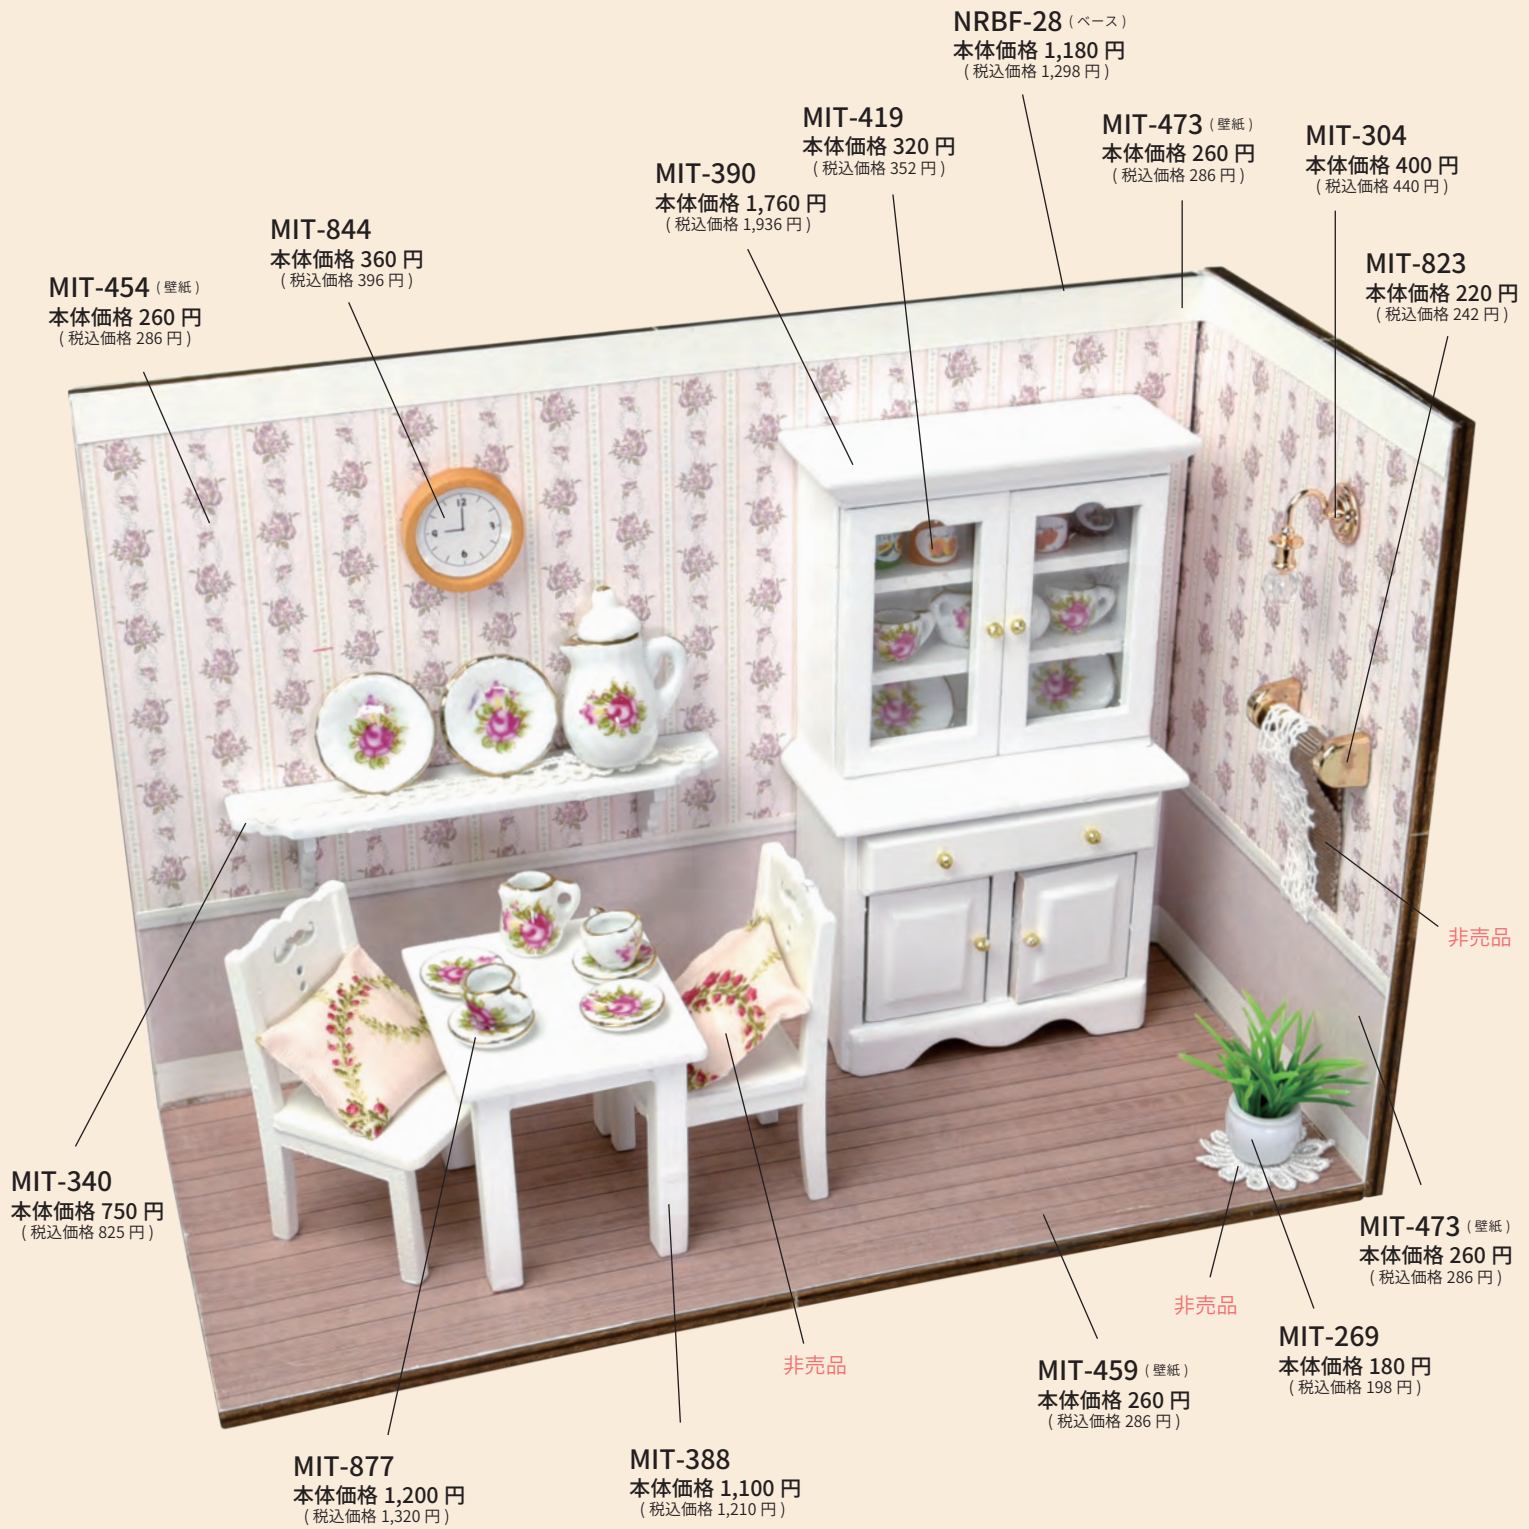

参考作品18

*植物はイメージです

参考作品19

参考作品20

参考作品A

参考作品B

参考作品C

HBR-417 (アクリルケース)
 本体価格 1,070 円
 (税込価格 1,177 円)