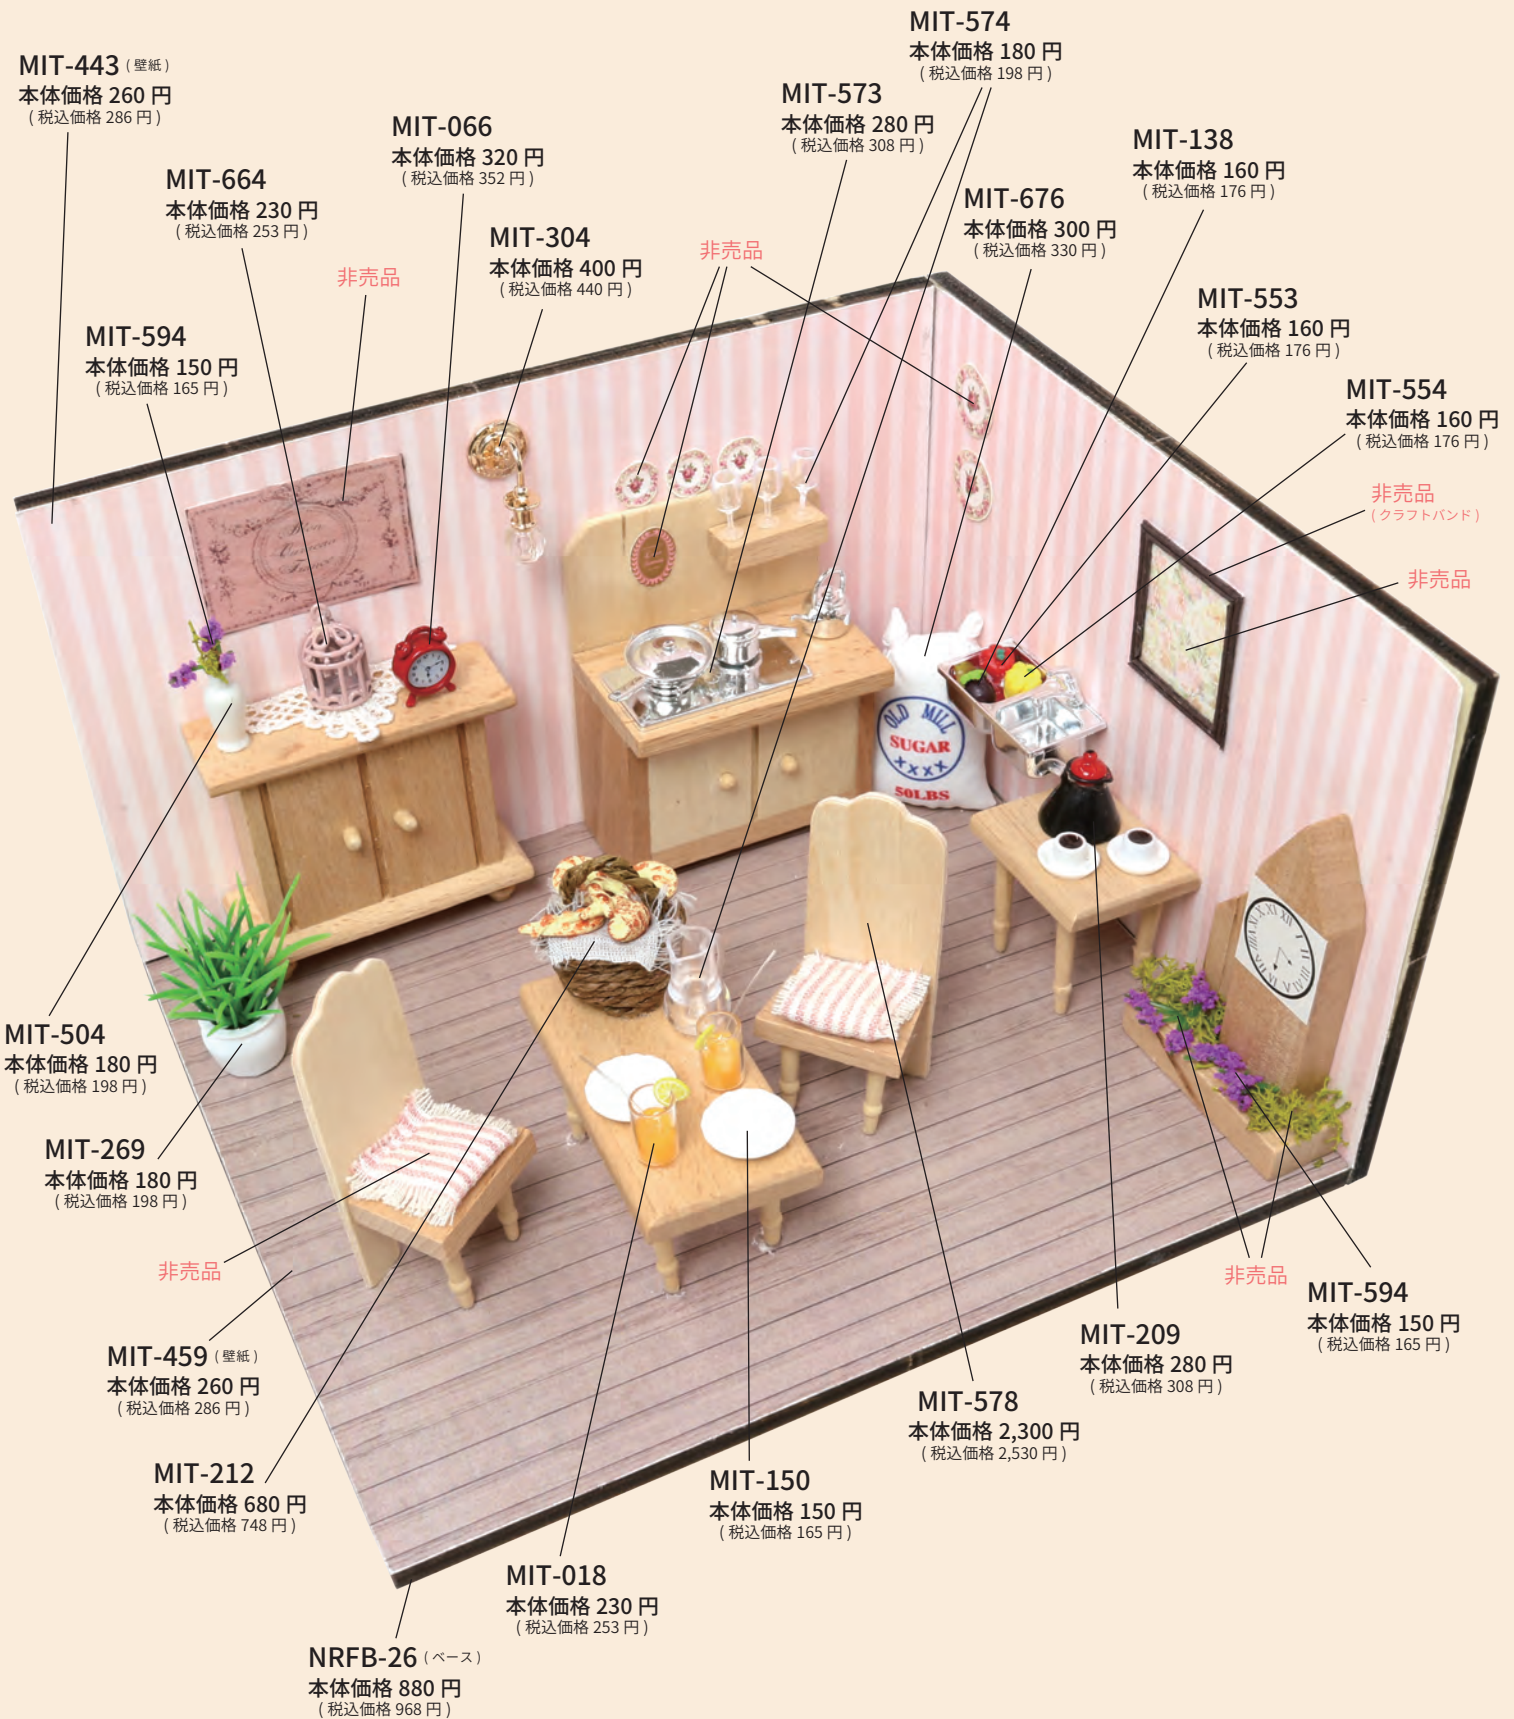

商品サイズ (約/mm) :
W 179×H 109×D 154

パッケージサイズ(約/mm) :
W230×H270

NRFB-67

ミニチュアベース
1個 / ウッド
本体価格 680 円
税込価格 748 円
4540270402549

参考作品1

参考作品2

参考作品3

参考作品4