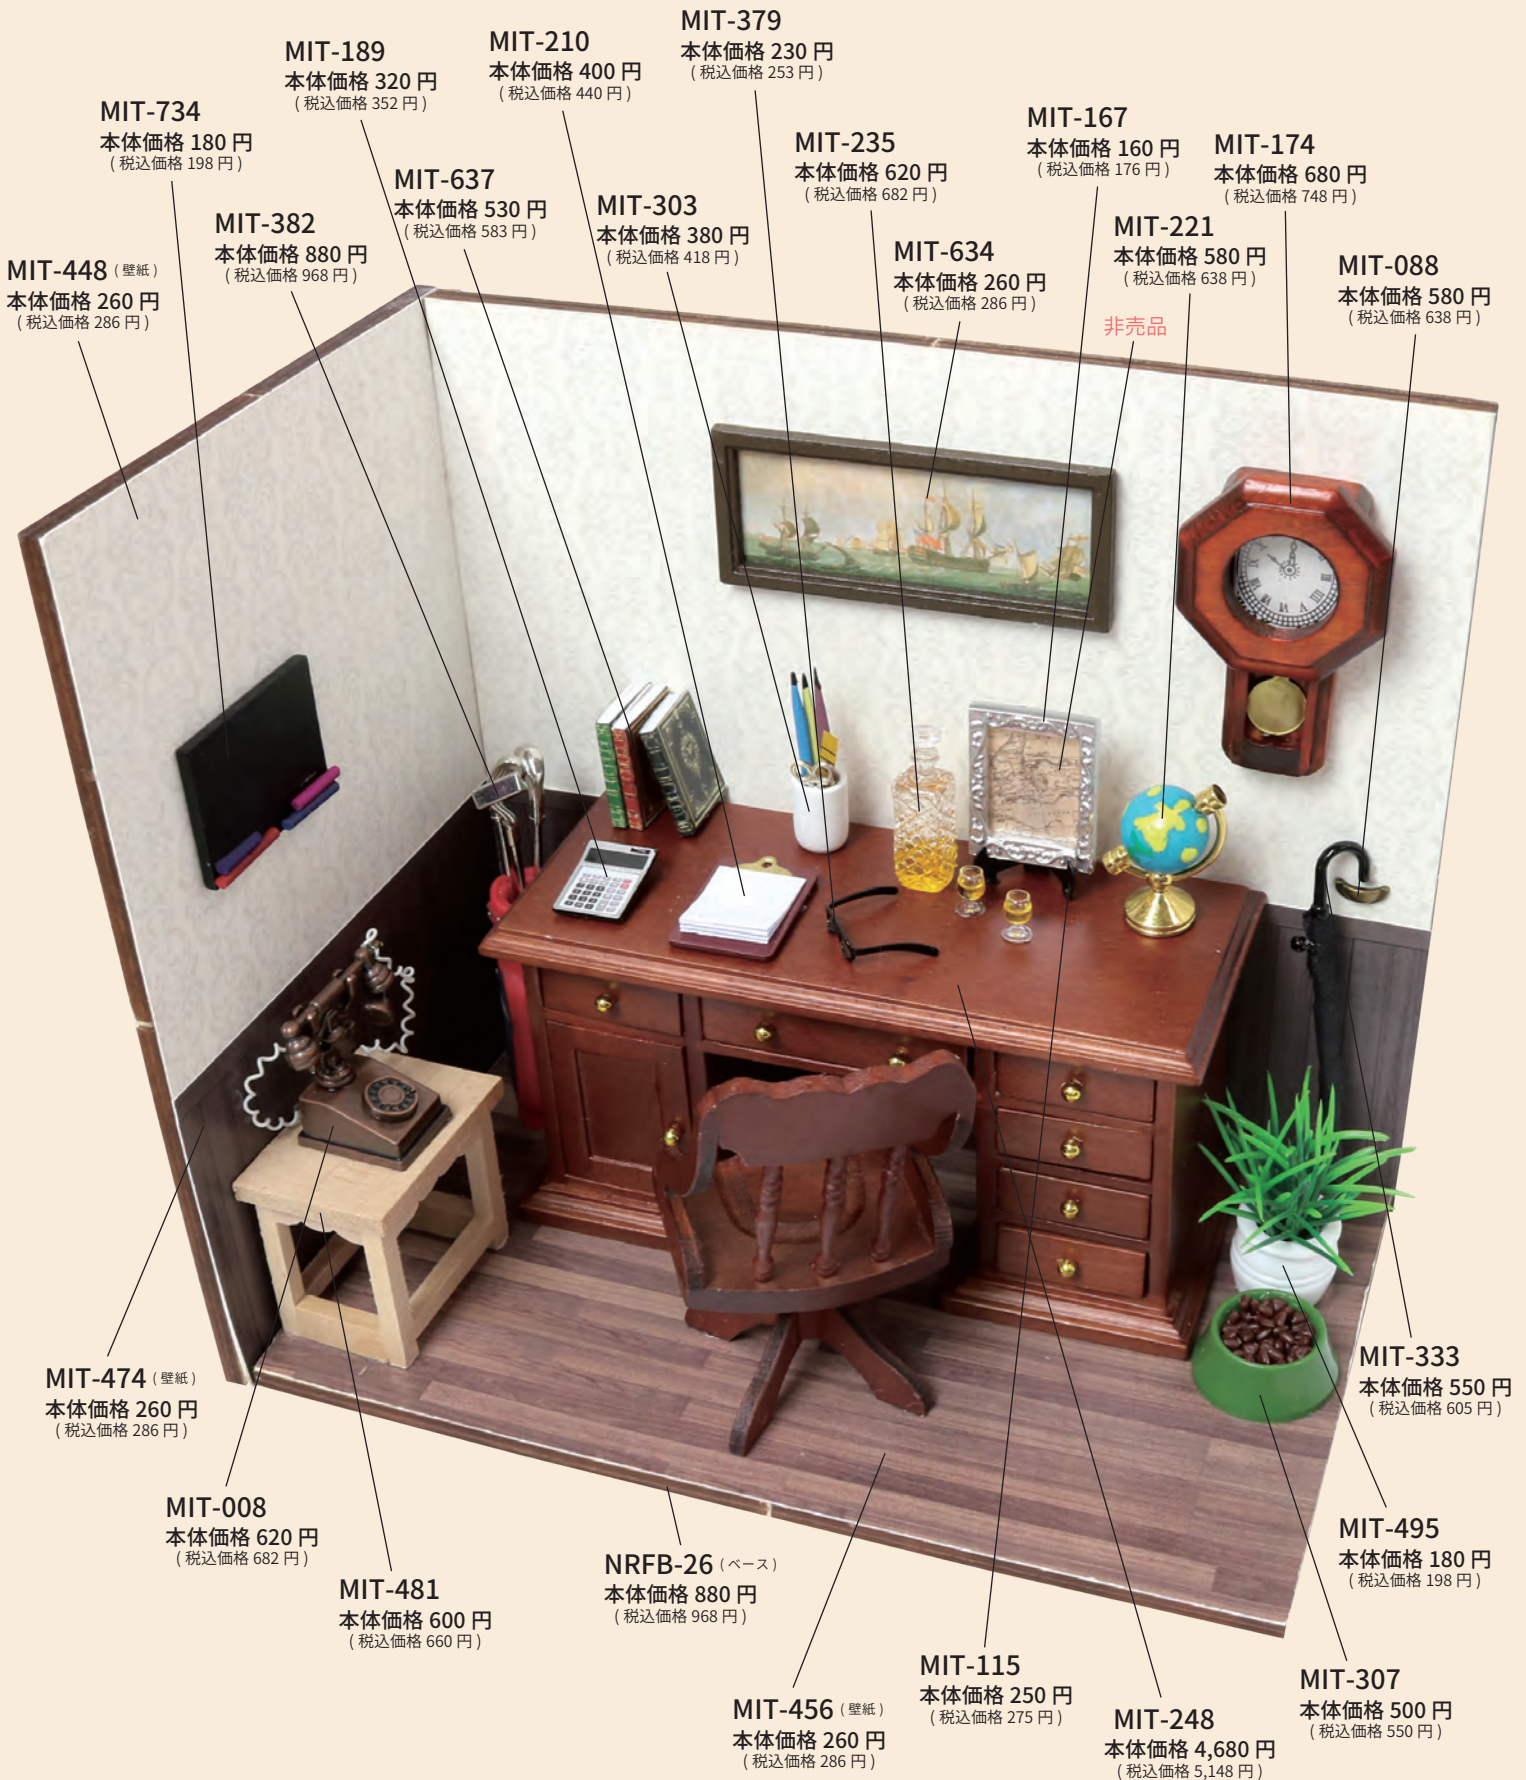

商品サイズ (約/mm) :
W 179×H 109×D 154

パッケージサイズ(約/mm) :
W230×H270

NRFB-67

ミニチュアベース
1個 / ウッド
本体価格 680 円
税込価格 748 円
4540270402549

参考作品1

参考作品2

参考作品3

参考作品4