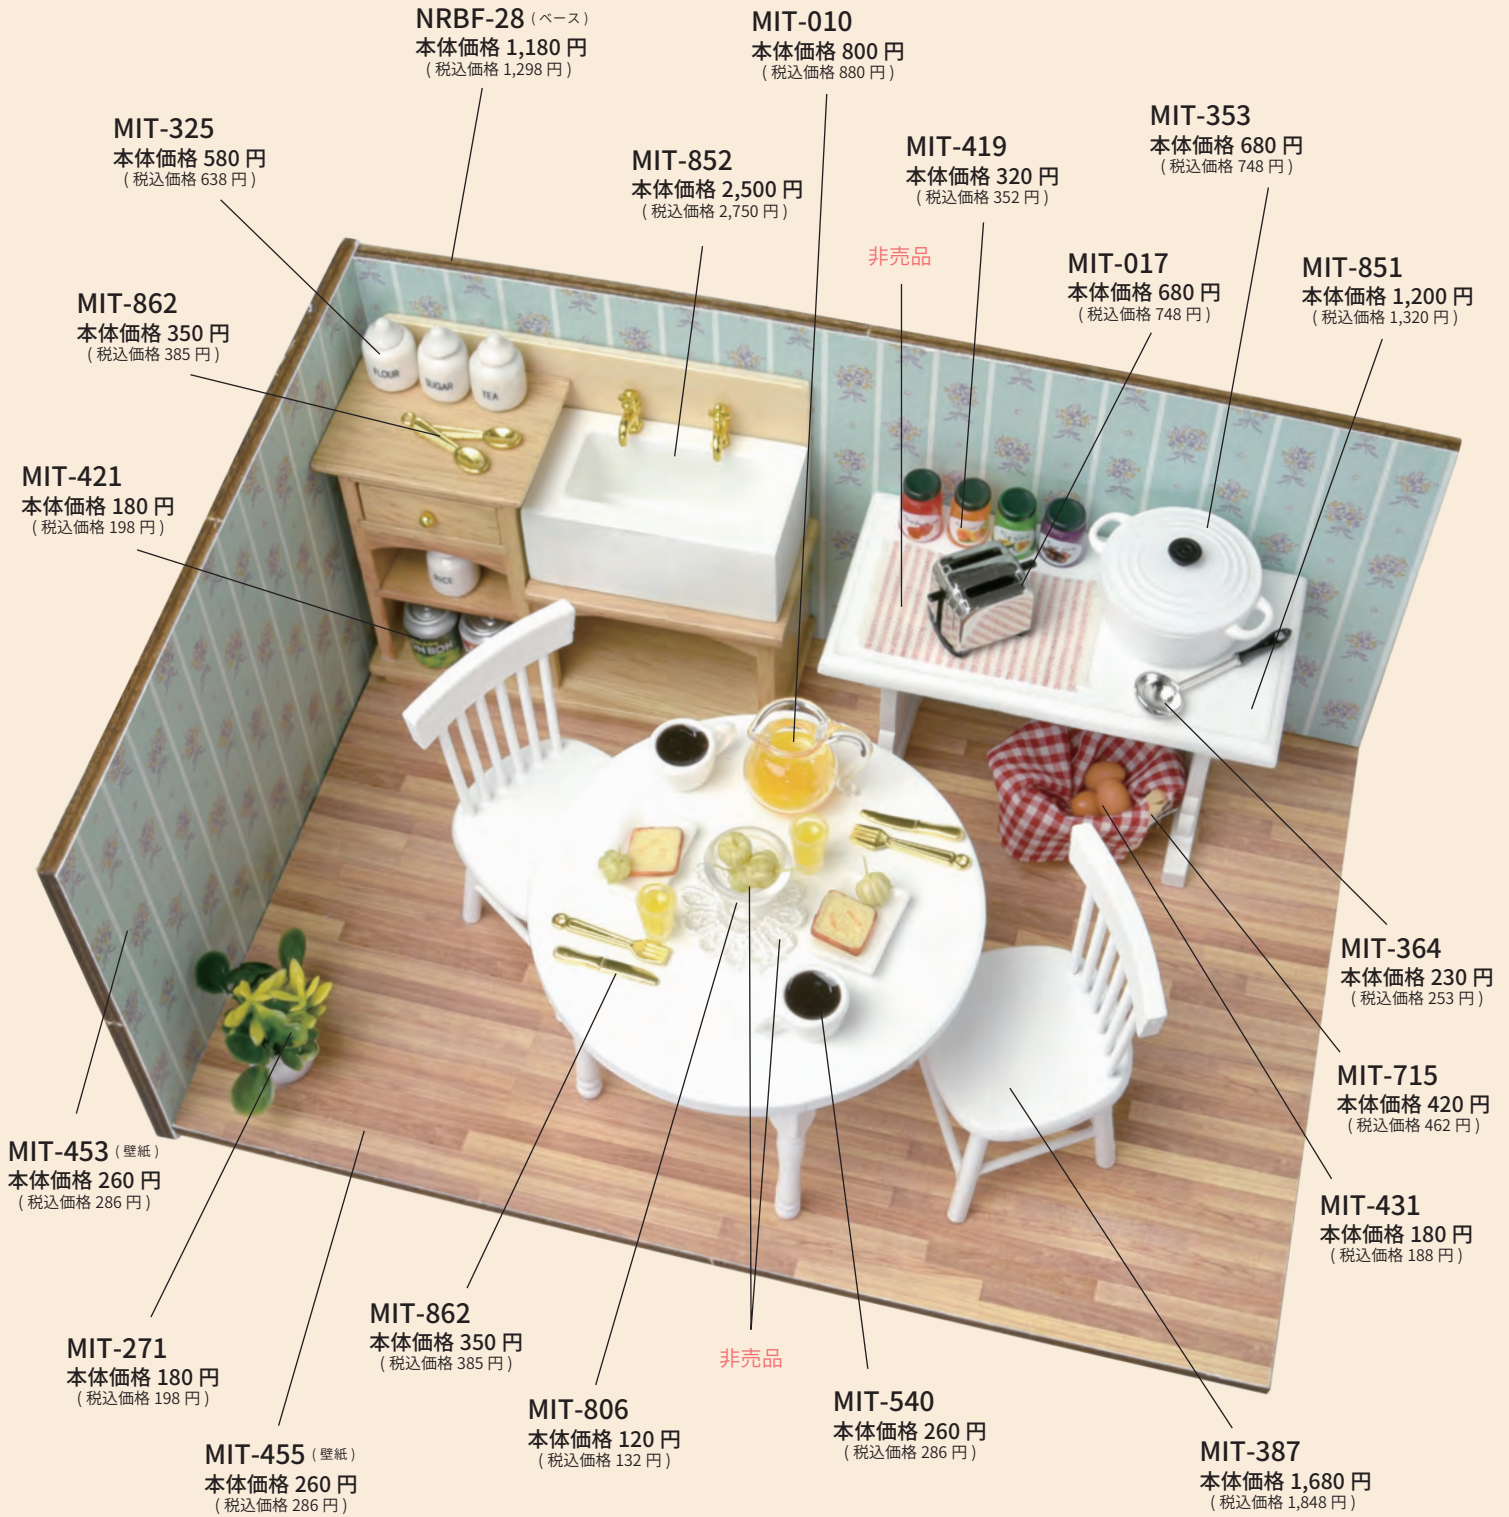

MIT-054
本体価格 880 円
(税込価格 968 円)

参考作品9

参考作品 10

参考作品11

参考作品13

参考作品14

NRBF-28 (ベース)
本体価格 1,180 円
(税込価格 1,298 円)

MIT-010
本体価格 800 円
(税込価格 880 円)