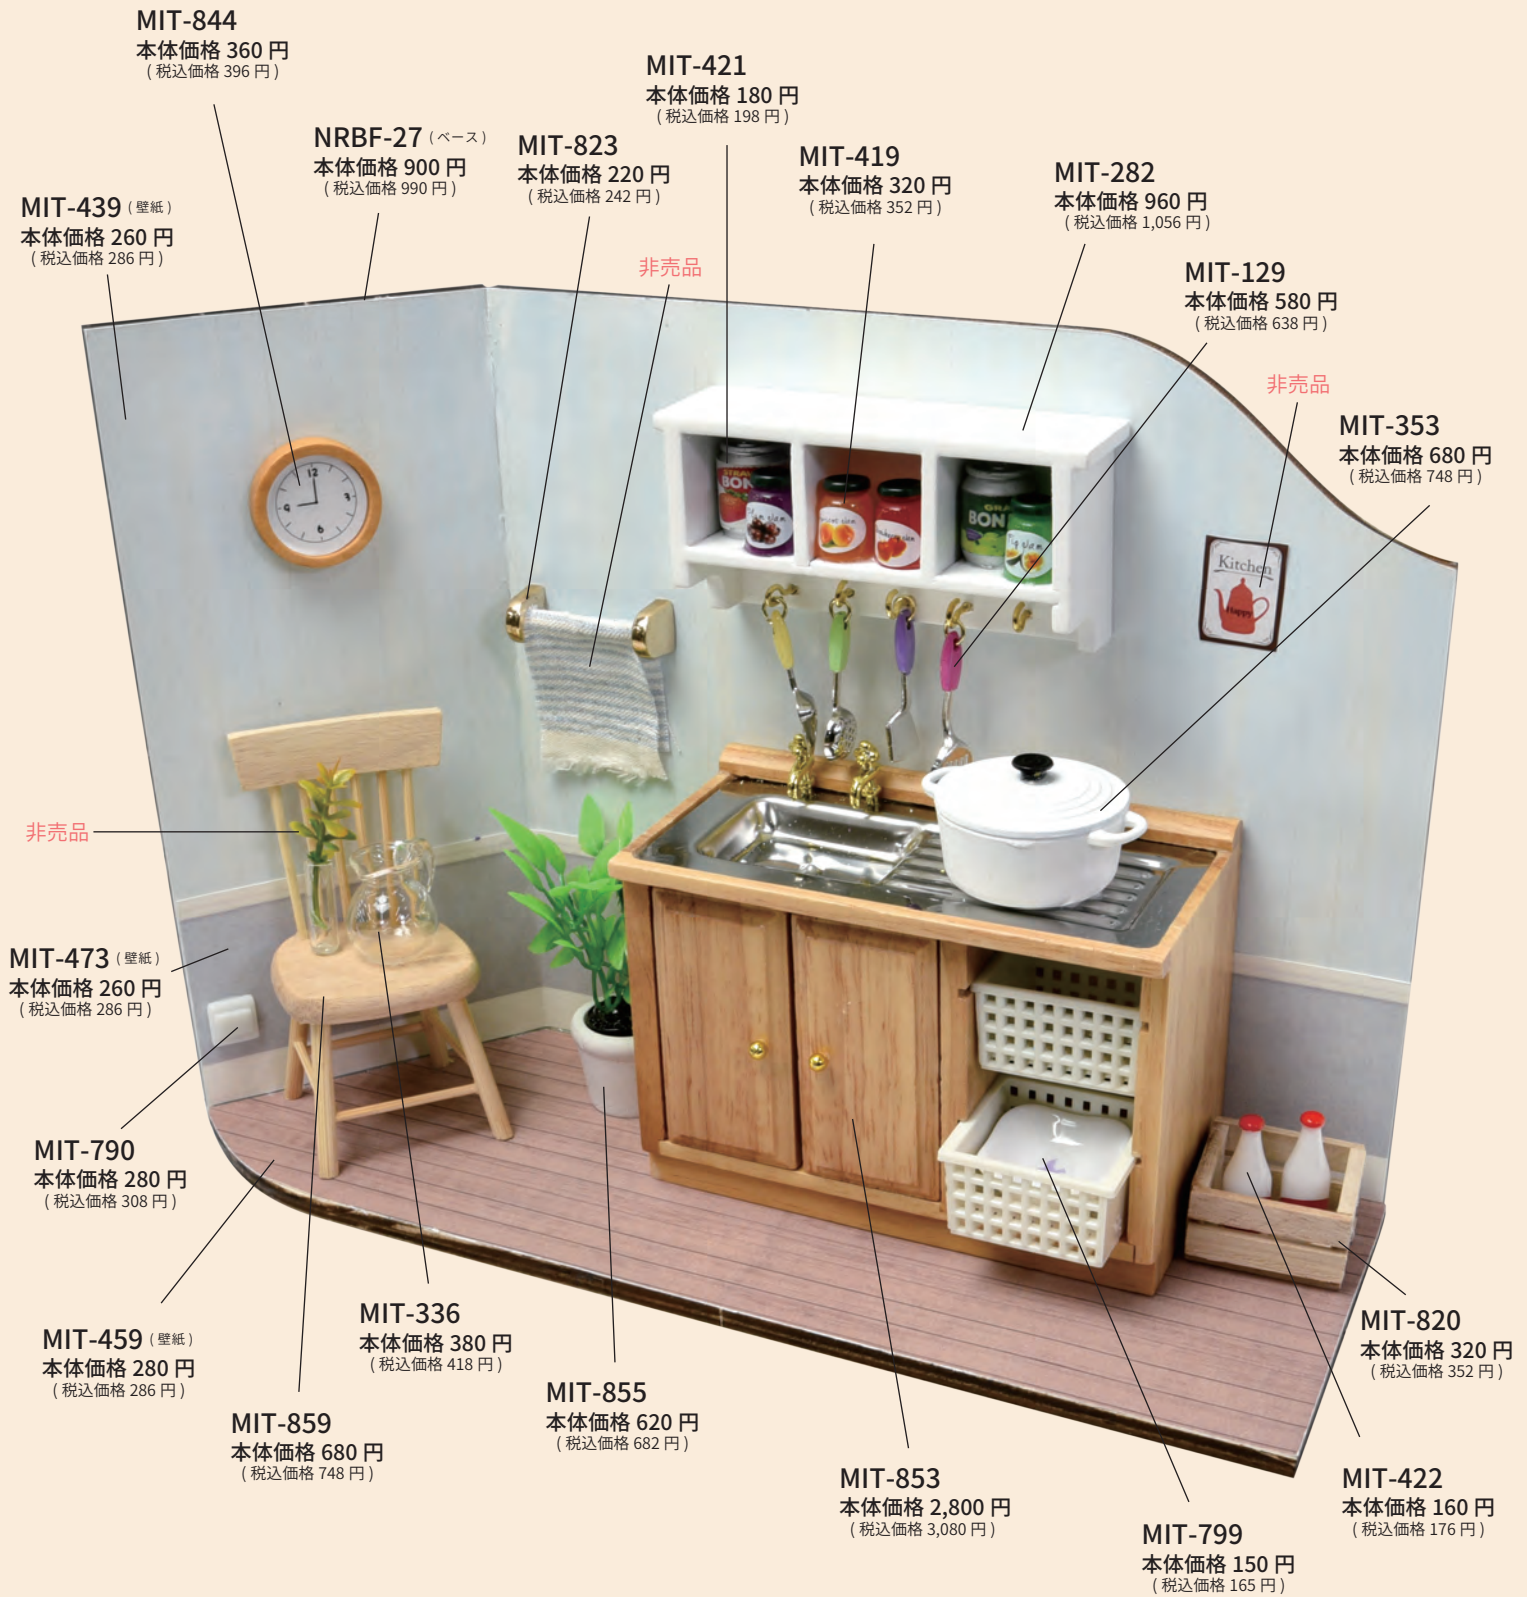

参考作品18

*植物はイメージです

参考作品19

参考作品20

参考作品A

参考作品B

参考作品C

HBR-417 (アクリルケース)
 本体価格 1,070 円
 (税込価格 1,177 円)