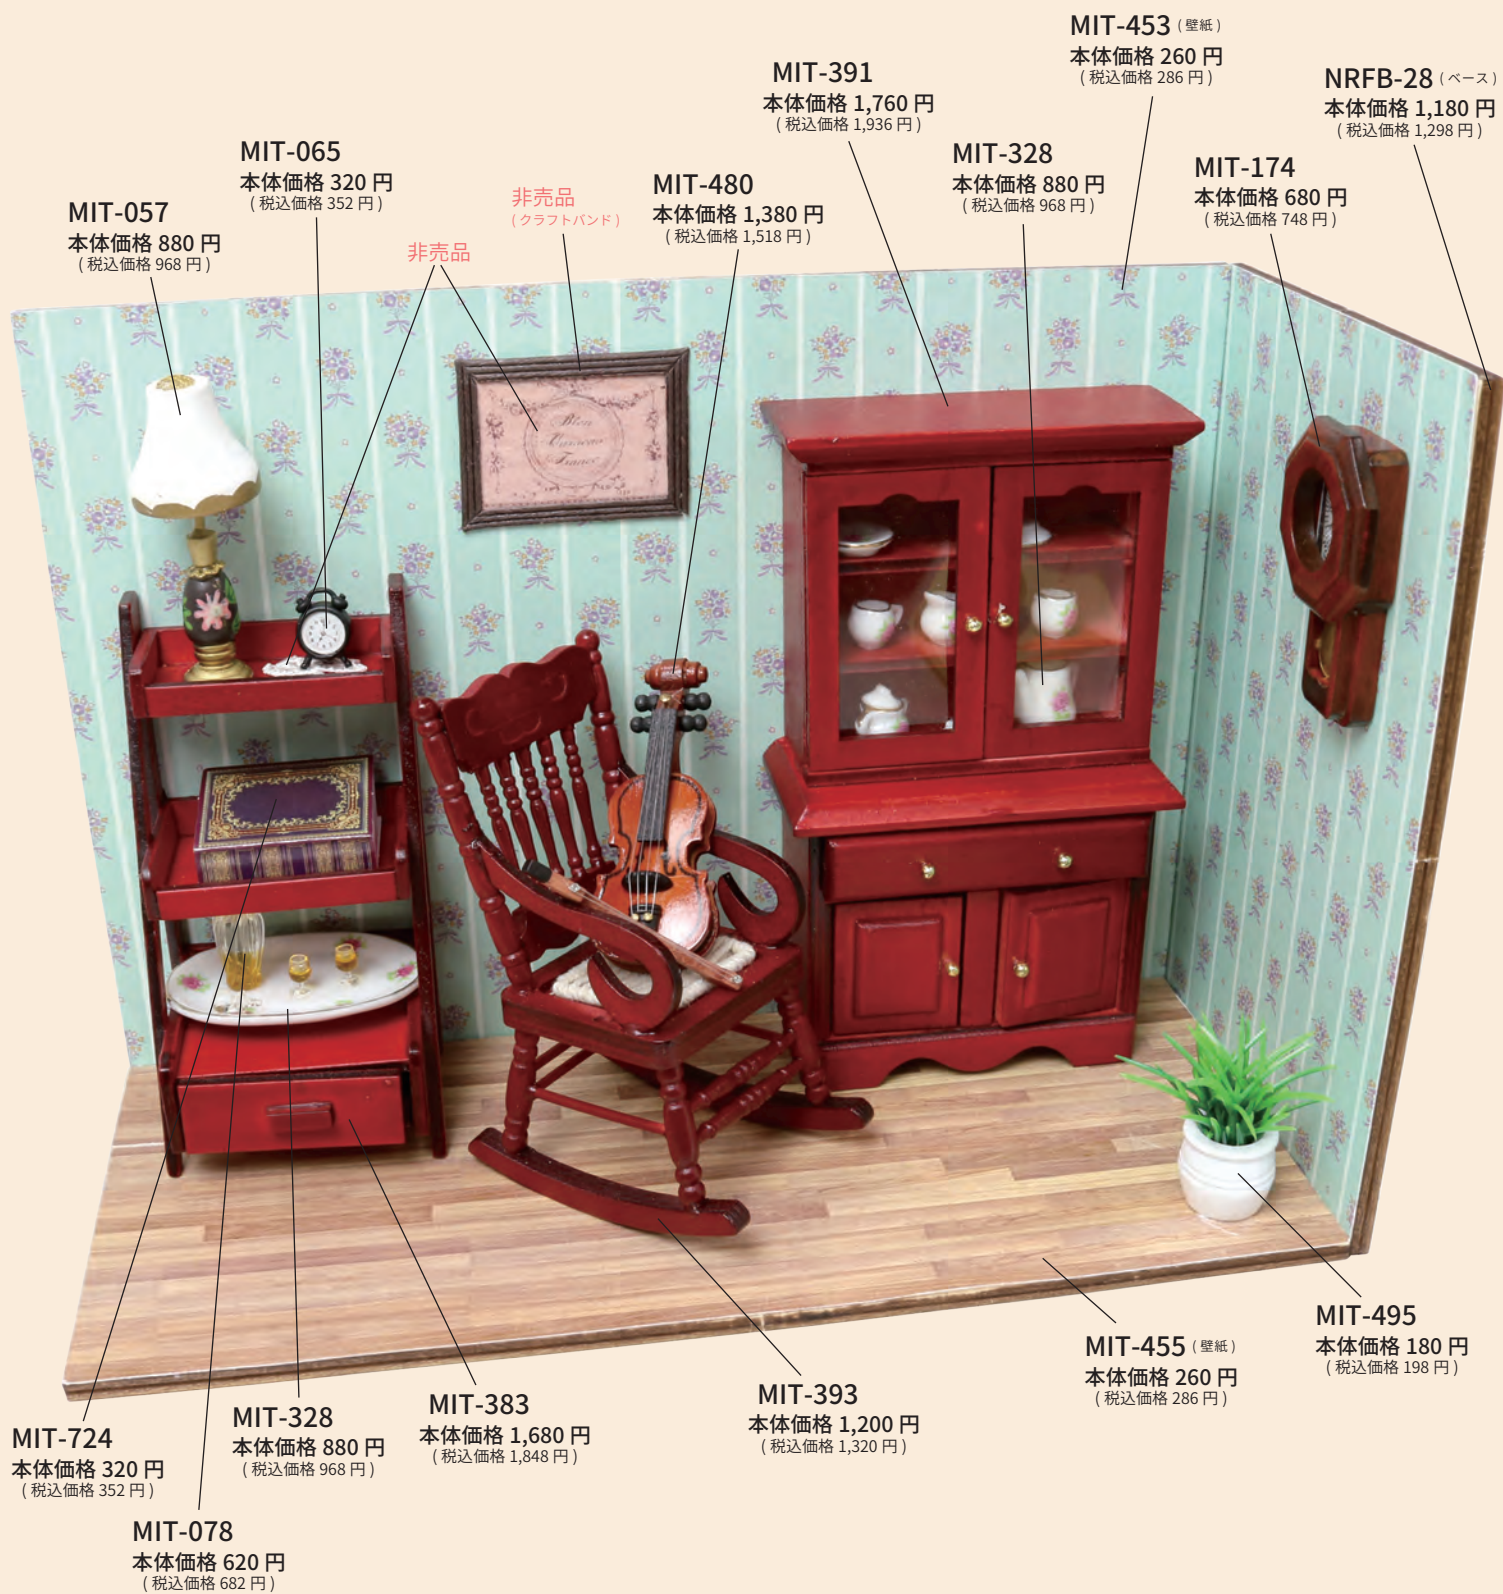

商品サイズ (約/mm) :
W 179×H 109×D 154

パッケージサイズ(約/mm) :
W230×H270

NRFB-67

ミニチュアベース
1個 / ウッド
本体価格 680 円
税込価格 748 円
4540270402549

参考作品1

参考作品2

参考作品3

参考作品4