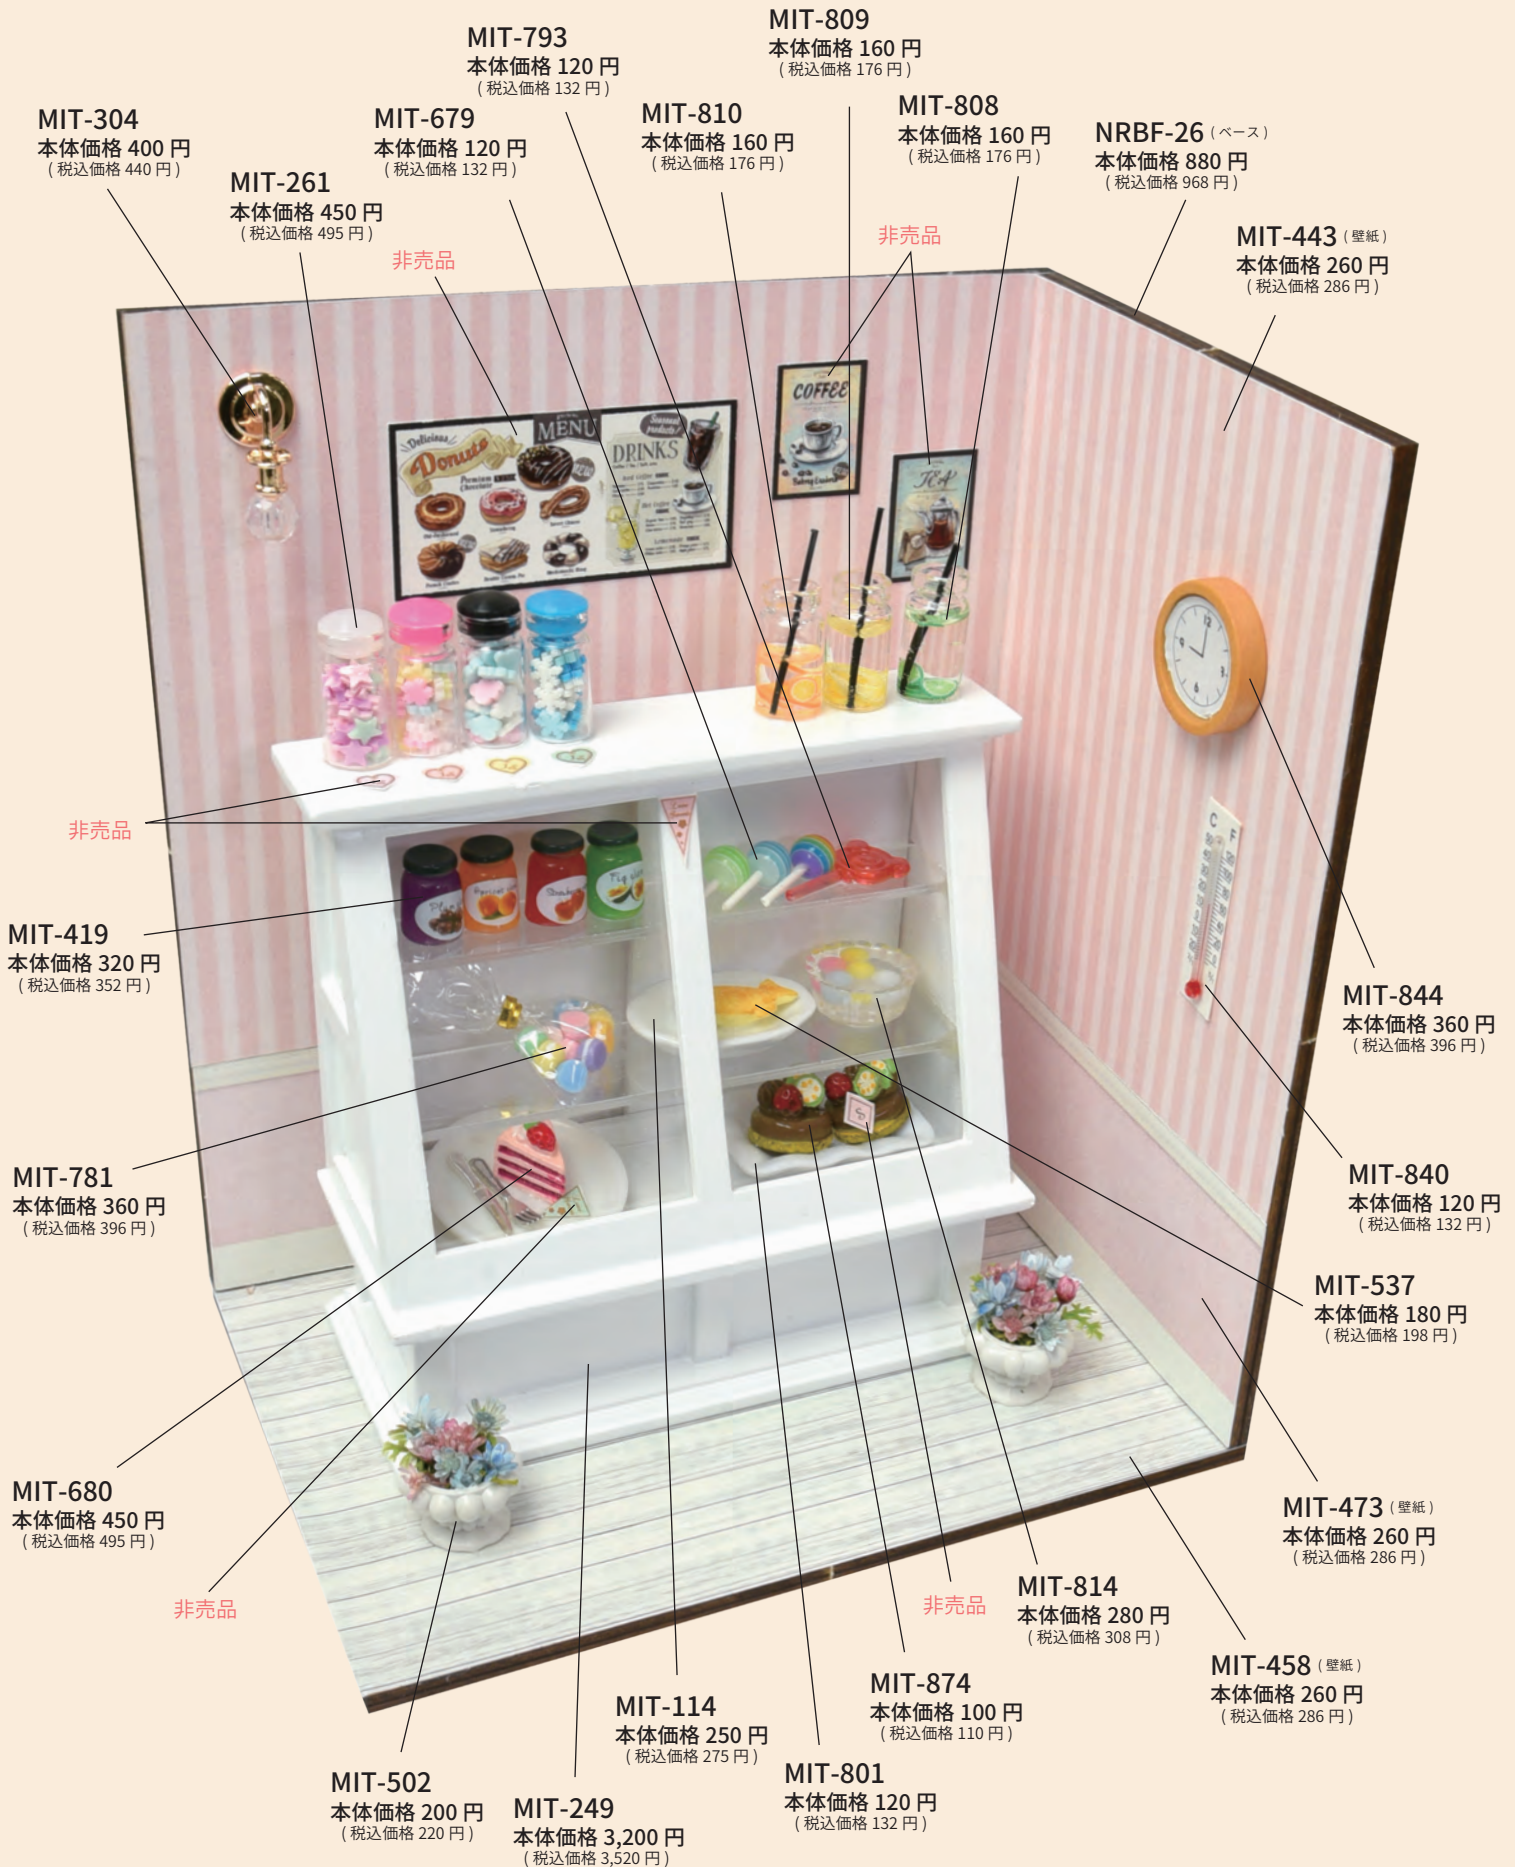

参考作品18

*植物はイメージです

参考作品19

参考作品20

参考作品A

参考作品B

参考作品C

HBR-417 (アクリルケース)
 本体価格 1,070 円
 (税込価格 1,177 円)