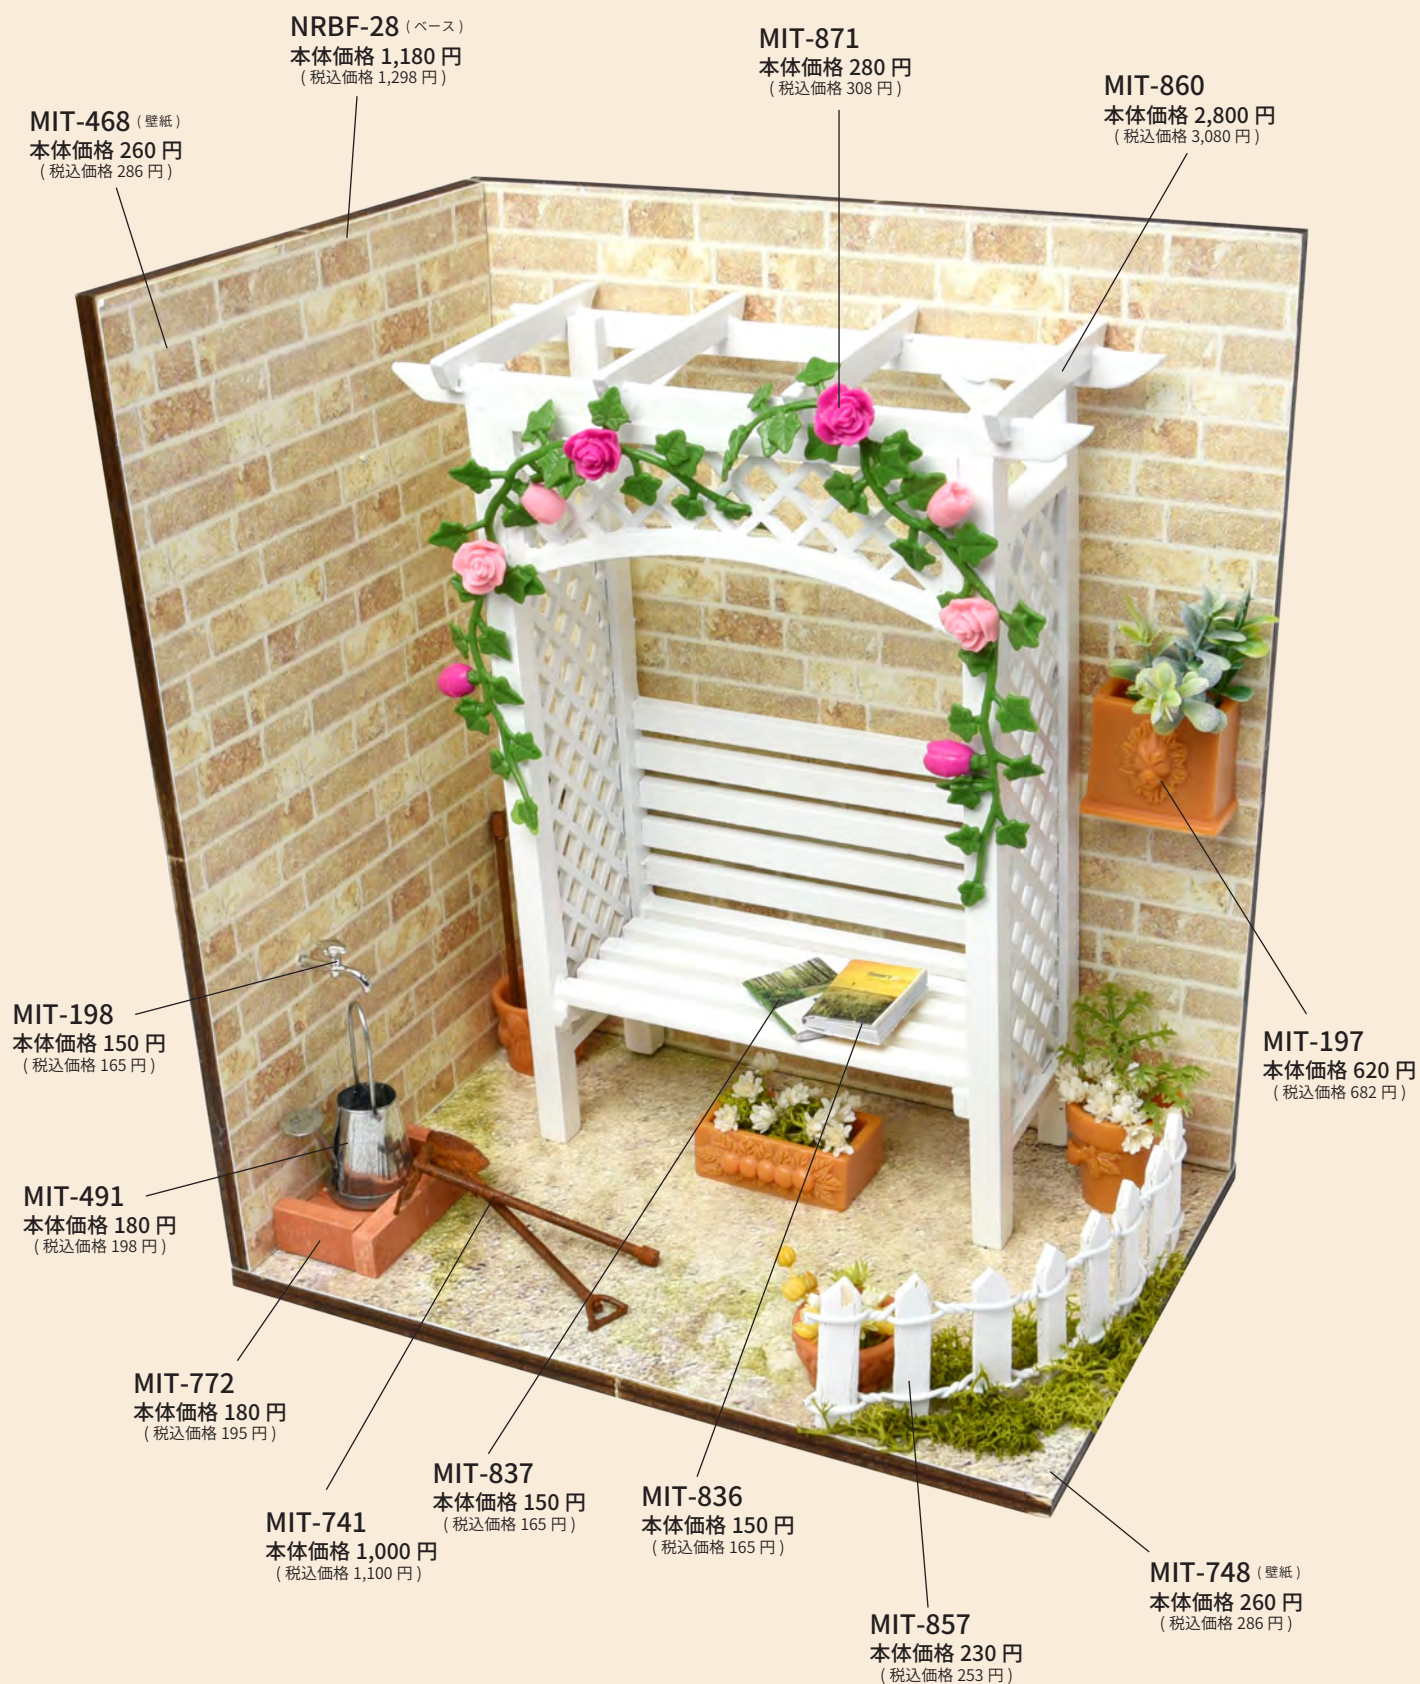

MIT-387
本体価格 1,680 円
(税込価格 1,848 円)

MIT-271
本体価格 180 円
(税込価格 198 円)

MIT-455 (壁紙)
本体価格 260 円
(税込価格 286 円)

MIT-806
本体価格 120 円
(税込価格 132 円)

参考作品15

*植物はイメージです

参考作品16

参考作品17