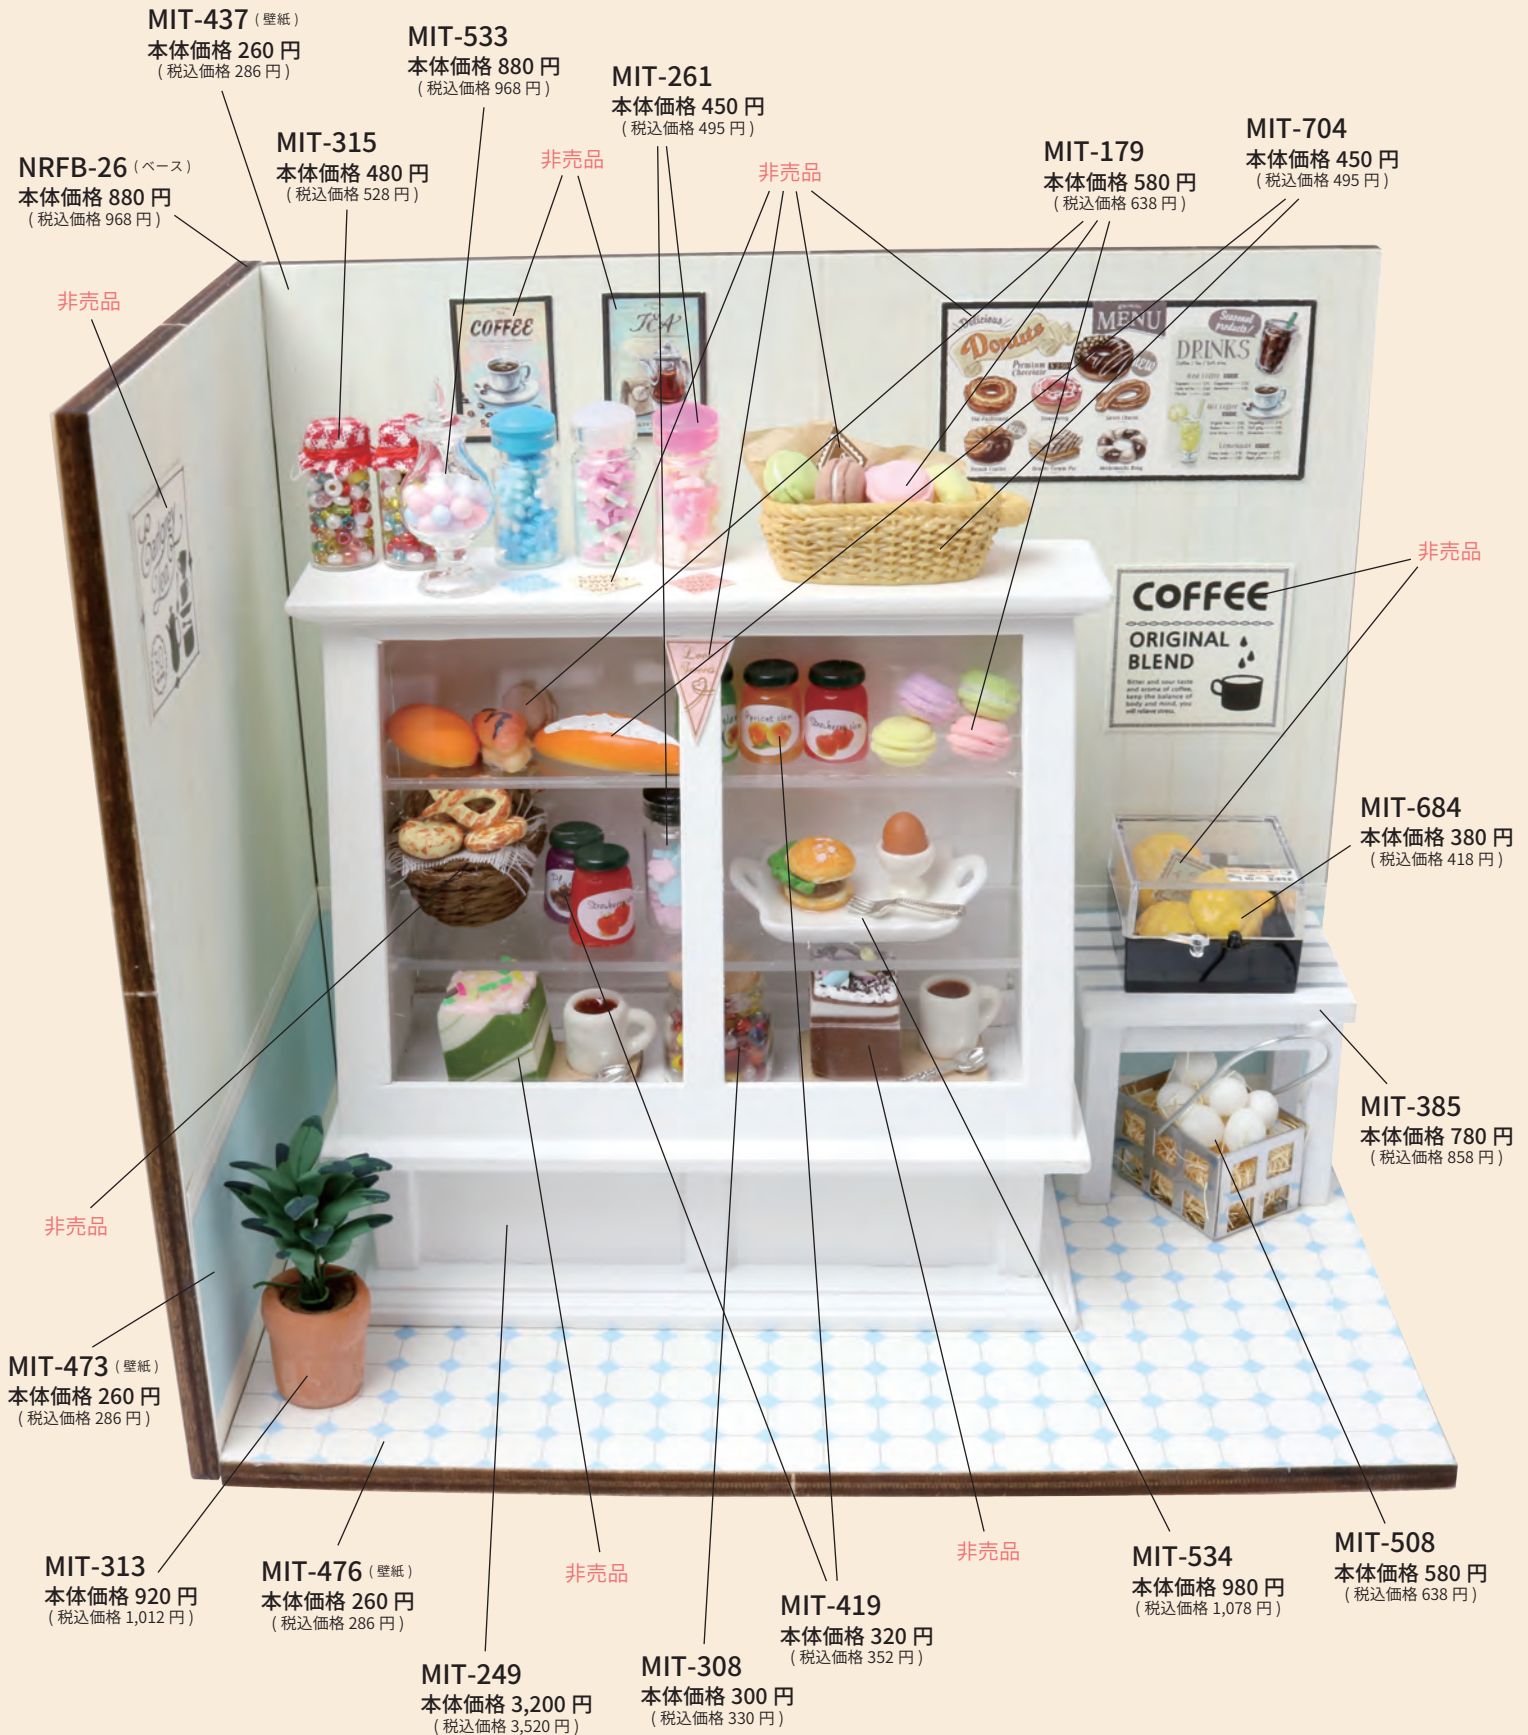

商品サイズ (約/mm) :
W 179×H 109×D 154

パッケージサイズ(約/mm) :
W230×H270

NRFB-67

ミニチュアベース
1個 / ウッド
本体価格 680 円
税込価格 748 円
4540270402549

参考作品1

参考作品2

参考作品3

参考作品4