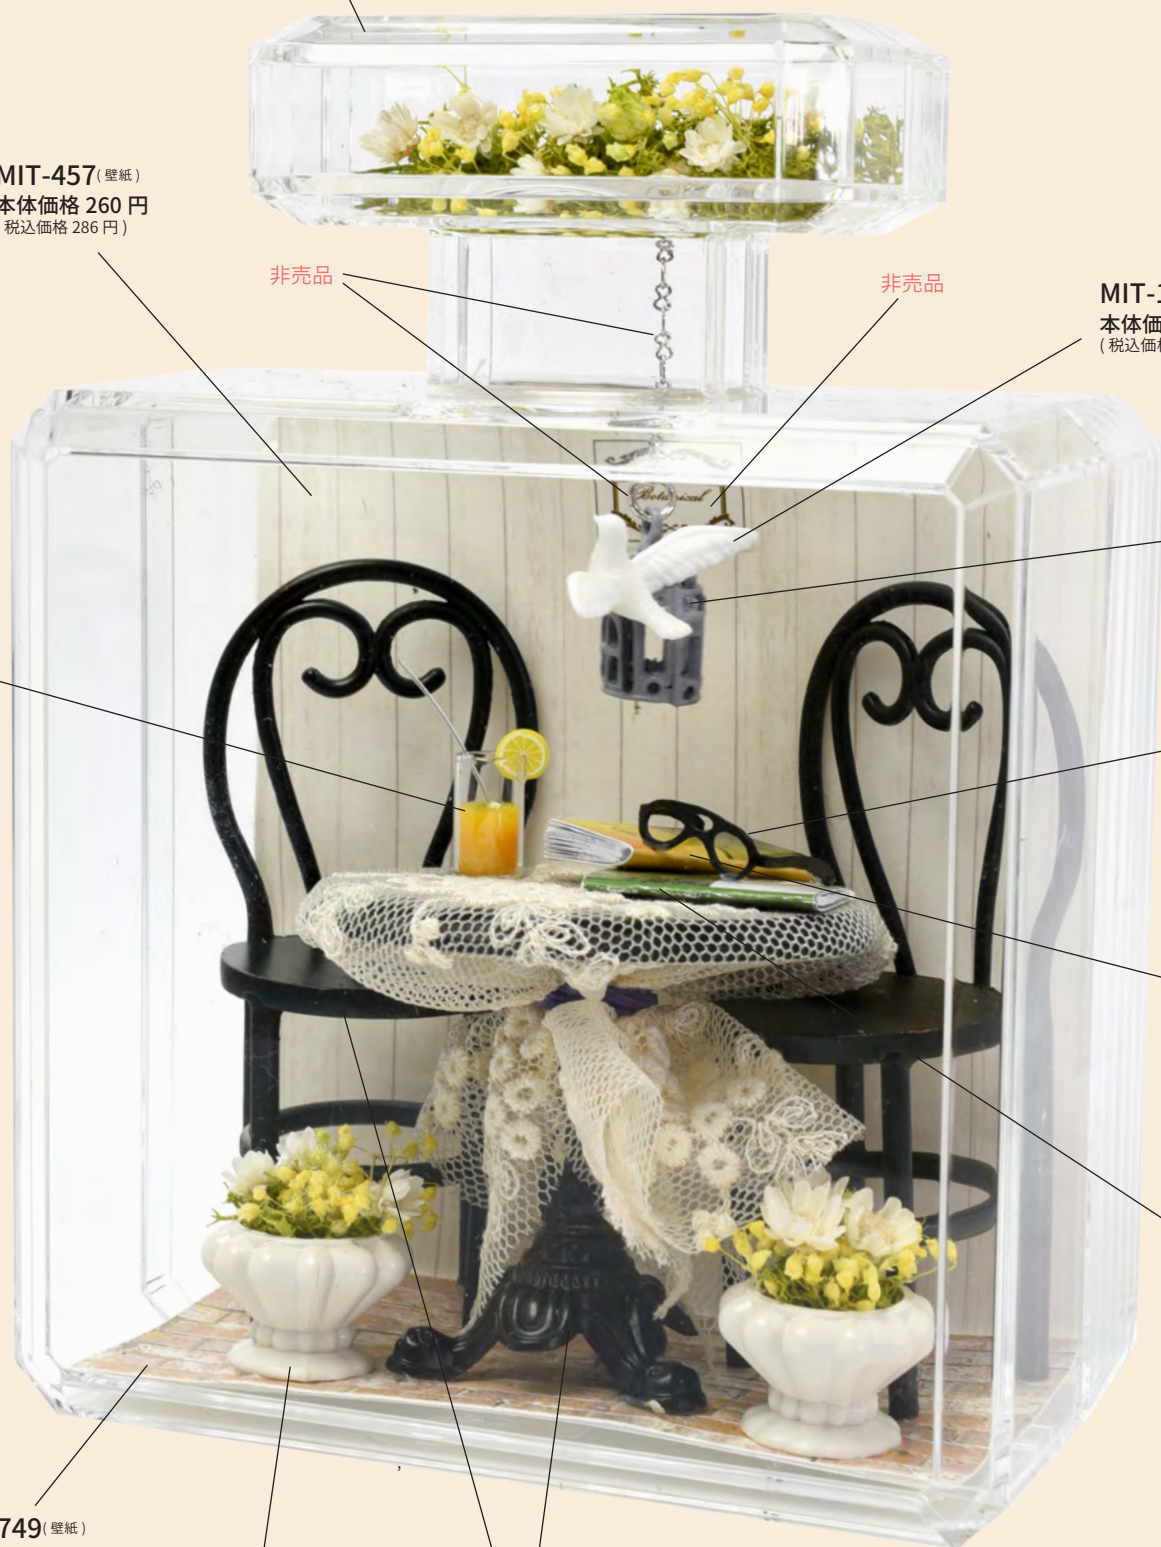

参考作品C

HBR-417 (アクリルケース)
本体価格 1,070 円
(税込価格 1,177 円)

MIT-457 (壁紙)
本体価格 260 円
(税込価格 286 円)

非売品

非売品

MIT-110
本体価格 150 円
(税込価格 165 円)

MIT-018
本体価格 230 円
(税込価格 253 円)

MIT-666
本体価格 230 円
(税込価格 253 円)

MIT-379
本体価格 230 円
(税込価格 253 円)

MIT-836
本体価格 150 円
(税込価格 165 円)

MIT-837
本体価格 150 円
(税込価格 165 円)

MIT-749 (壁紙)
本体価格 260 円
(税込価格 286 円)

MIT-502
本体価格 200 円
(税込価格 220 円)

MIT-001
本体価格 2,600 円
(税込価格 2,860 円)

*植物・レースはイメージです